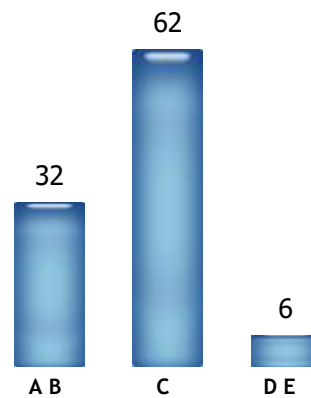

TV Cidade (Rondonópolis/ MT)

Periodicidade: Segunda a Sexta-feira - Horário: 07h15 às 07h45¹ - Gênero: Jornalismo

O **Jornal da Manhã**², apresentado por **Antônio Carlos Silva**, é o mais completo telejornal matutino, com jornalismo independente, traz as principais notícias do dia que está começando, as manchetes dos jornais do Estado e a repercussão dos principais fatos do dia anterior.

Comercial de 30" = R\$ 261,00

¹ Antecede uma hora do horário de Brasília;

² Transmitido de Cuiabá.

TV Cidade (Rondonópolis/ MT)

Perfil dos Telespectadores

1,01% Audiência Domiciliar

5,04% Participação Domiciliar