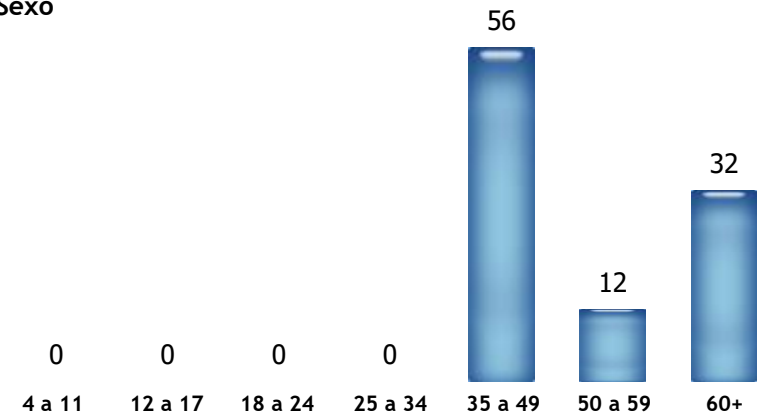

TV Cidade (Rondonópolis/ MT)

Periodicidade: Segunda a Sexta-feira - Horário: 07h15 às 07h45¹ - Gênero: Jornalismo

O **Jornal da Manhã**², apresentado por **Antônio Carlos Silva**, é o mais completo telejornal matutino, com jornalismo independente, traz as principais notícias do dia que está começando, as manchetes dos jornais do Estado e a repercussão dos principais fatos do dia anterior.

Comercial de 30" = R\$ 261,00

¹ Antecede uma hora do horário de Brasília;

² Transmitido de Cuiabá.

TV Cidade (Rondonópolis/ MT)

Perfil dos Telespectadores

1,01% Audiência Domiciliar

5,04% Participação Domiciliar