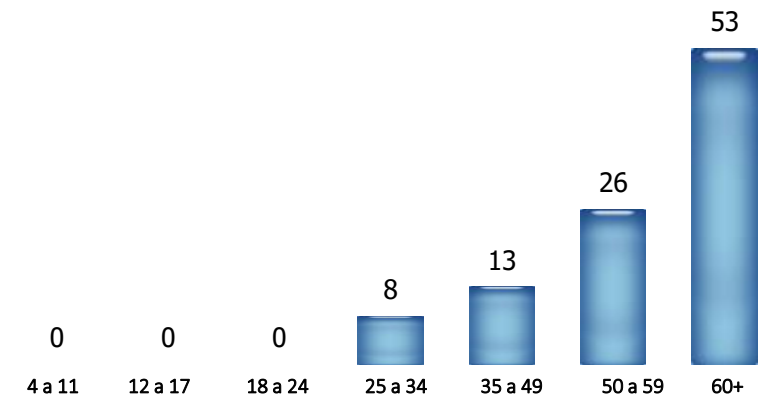

16,84% Participação Domiciliar

BALANÇO
GERAL SE
MANHÃ

Sexo

Classe Social (%)

Faixa Etária (%)

Fonte: Kantar IBOPE Media – Aracaju – 05 a 11/05/19

Atlas de Cobertura RECORD TV – 2019

Cobertura Aracaju – TT. Dom. c/TV : 721.804

TT. Telespectadores : 2.203.641