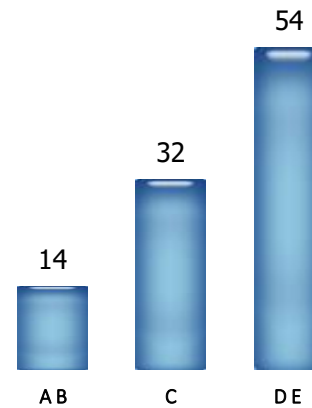

02 Vinhetas Caracterizadas de 05"

01 Comercial de 30"

01 Ação de Merchandising de 60"

VALOR MENSAL

R\$ 129.316,00

TV Atalaia (Aracaju/ SE)

Perfil dos Telespectadores

3,64% Audiência Domiciliar

16,84% Participação Domiciliar

BALANÇO
GERAL SE
MANHÃ

Sexo

Classe Social (%)

Faixa Etária (%)

Fonte: Kantar IBOPE Media – Aracaju – 05 a 11/05/19

Atlas de Cobertura RECORD TV – 2019

Cobertura Aracaju – TT. Dom. c/TV : 721.804