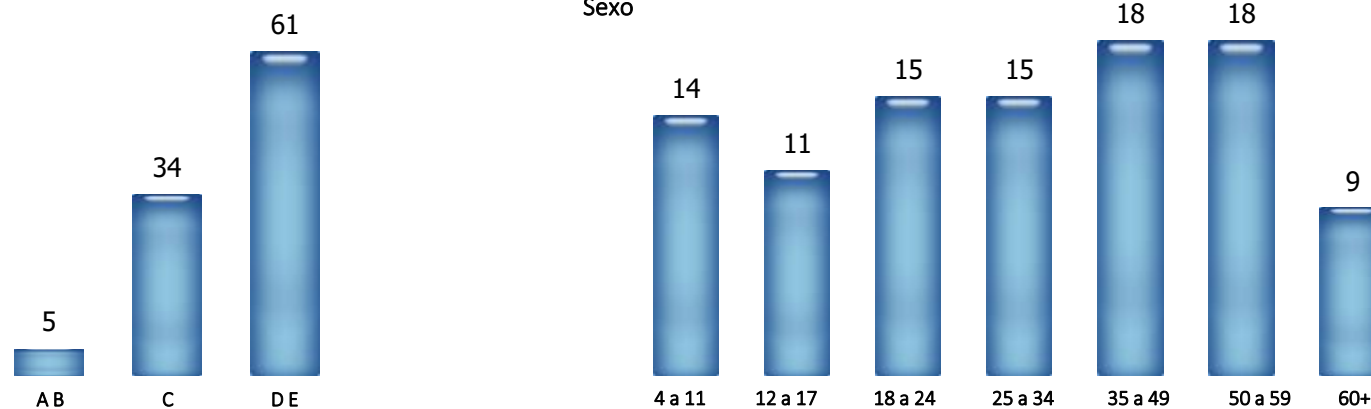

¹ Patrocínio e o merchandising é do programa inédito, exibido aos sábados às 14h00.

TV Clube (Recife/ PE)

Perfil dos Telespectadores

7,30% Audiência Domiciliar

29,83% Participação Domiciliar

Sexo

Classe Social (%)

Faixa Etária (%)

Fonte: Kantar IBOPE Media – Recife – Fevereiro/19

Perfil do programa exibido aos sábados.

Atlas de Cobertura RECORD TV – 2018

Cobertura Recife – TT. Dom. c/TV : 2.277.291

TT. Telespectadores : 6.832.889