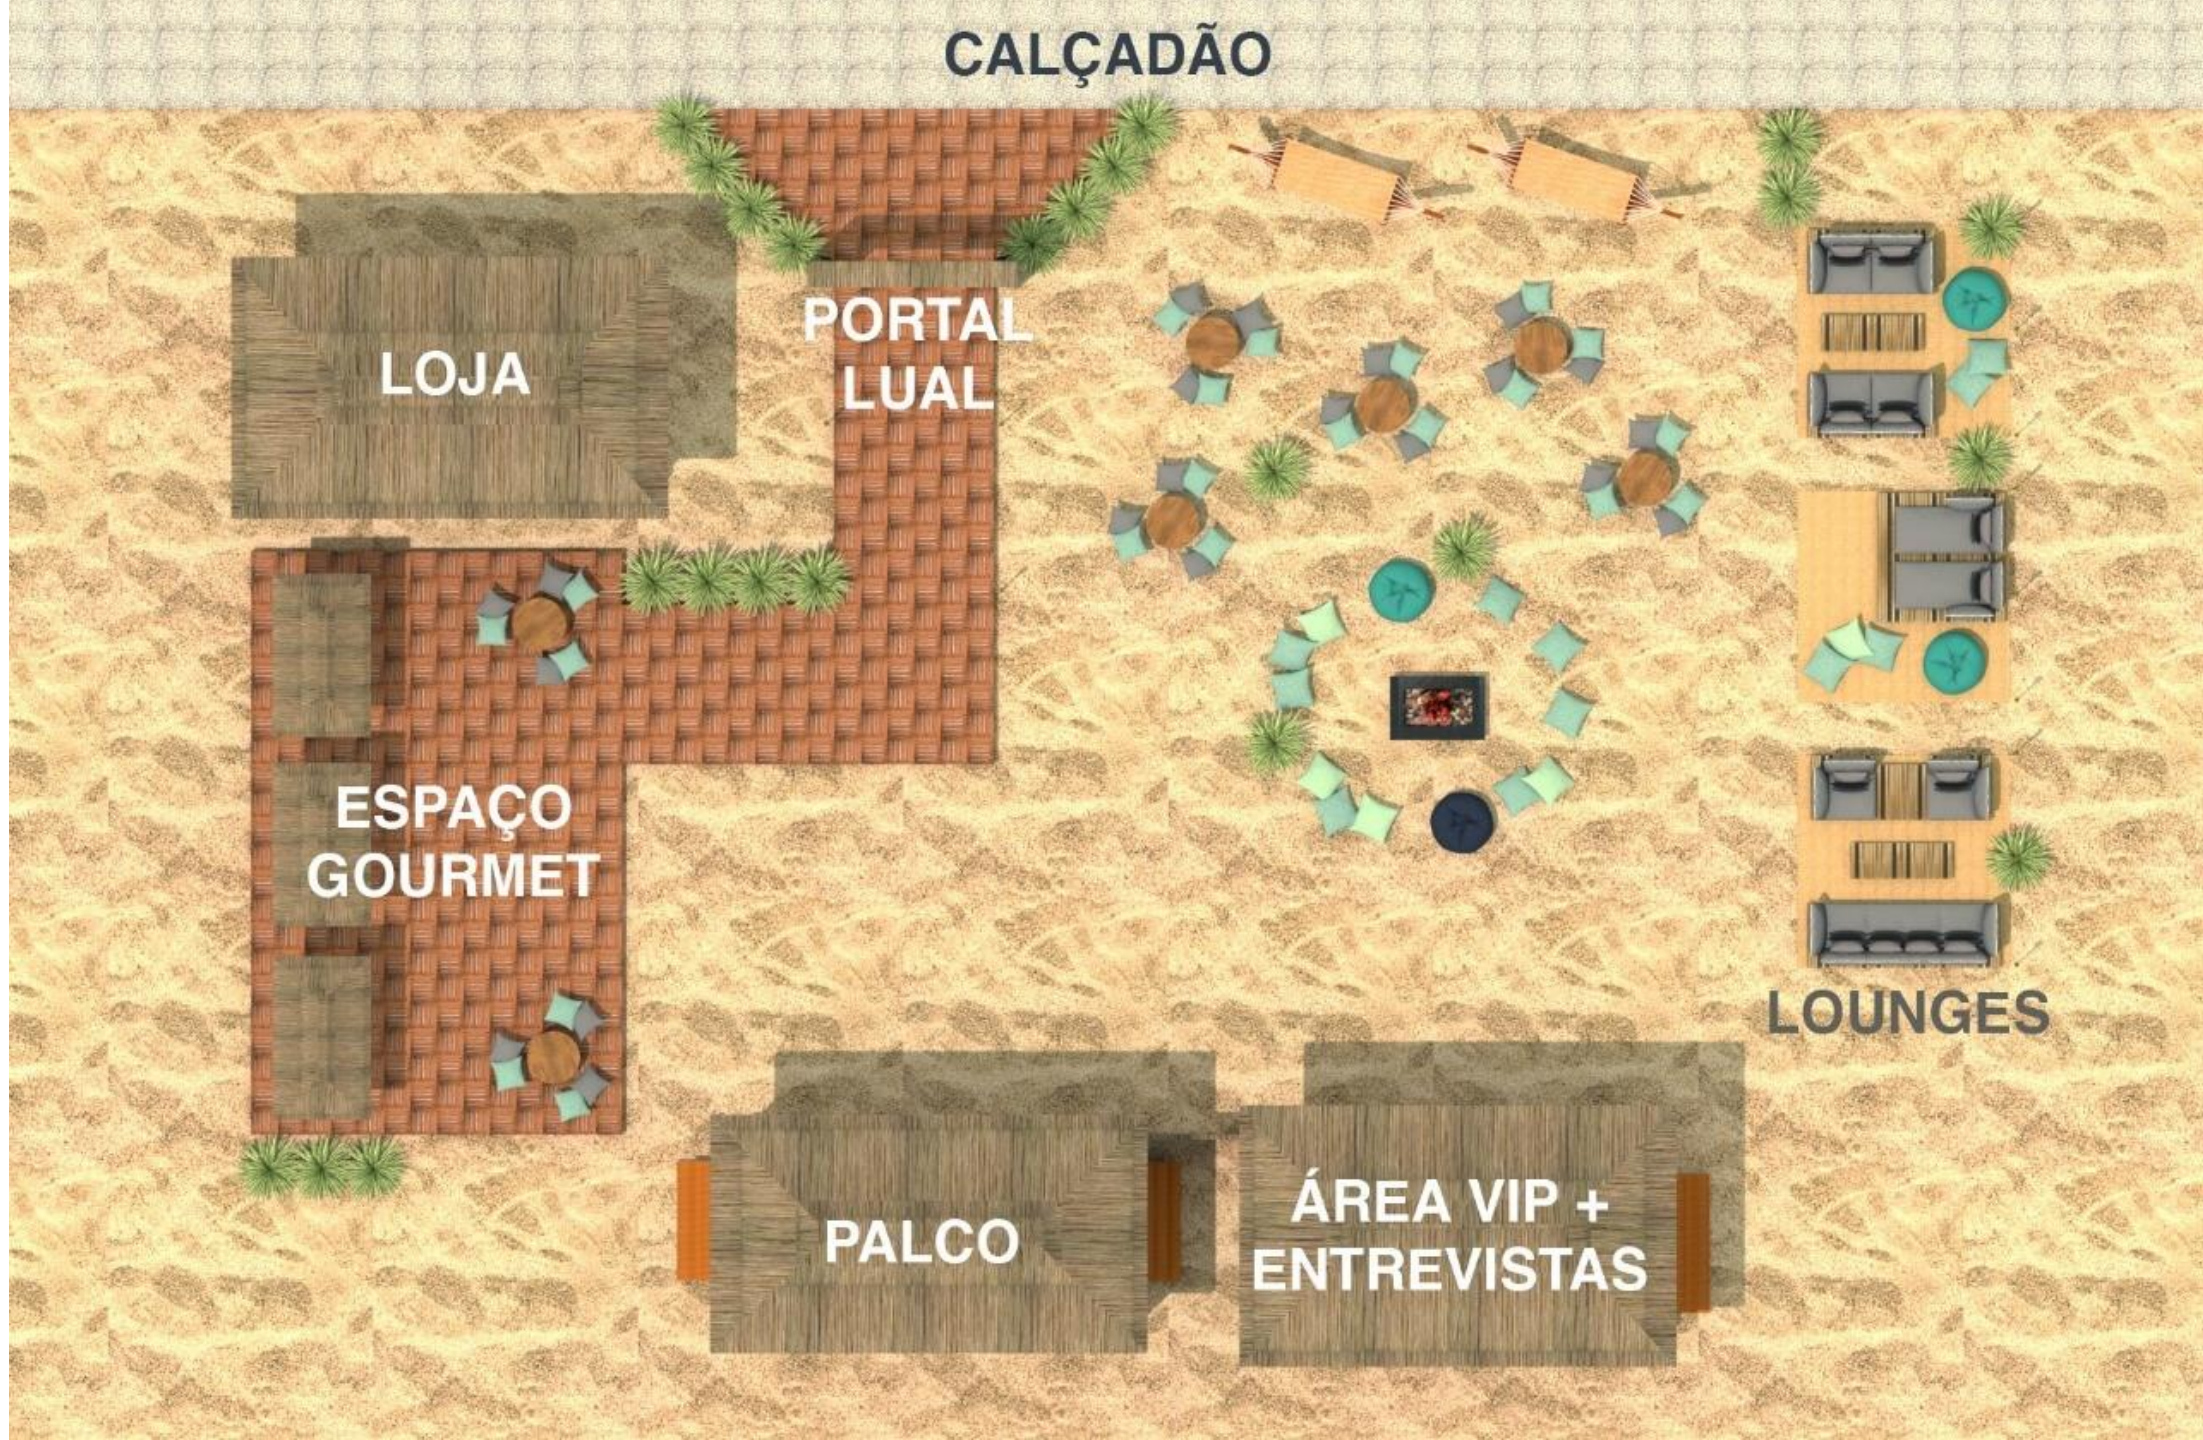

The image features a tropical sunset scene. In the foreground, several palm trees are silhouetted against a bright, orange and yellow sky. To the left, a thatched-roof structure, possibly a gazebo or a small pavilion, is also silhouetted. Inside and around this structure, several people are visible as dark shapes, some appearing to be playing instruments. The sun is low on the horizon, creating a strong lens flare and illuminating the scene from behind. The overall mood is warm and serene.

NOVA
de encerramento

de LUAM encerramento

PARA FECHAR O ANO, A RECORD TV VAI PROMOVER UM LUAU EM UMA DAS PRAIAS MAIS BADALADAS DO RIO: A BARRA DA TIJUCA.

TUDO O CONTEÚDO GERADO NO EVENTO VAI SER TRANSFORMADO EM UM PROGRAMA ESPECIAL, EXIBIDO DENTRO DO BALANÇO GERAL RJ.

- 3 SHOWS COM ARTISTAS NACIONAIS
- LOUNGE VIP RECORD TV COM A PRESENÇA DE ARTISTAS
- ESTÚDIO PARA ENTREVISTAS - RETROSPECTIVA 2019
- BARES
- LOUNGES NA AREIA

CALÇADÃO

LOJA

**PORTAL
LUAL**

**ESPAÇO
GOURMET**

PALCO

**ÁREA VIP +
ENTREVISTAS**

LOUNGES

PORTAL LUAU

PALCO

RECORD TV

ENTREGA COMERCIAL

Entrega	Duração	Novembro							Dezembro														Inserções	R\$ Tabela		
		D	s	t	q	q	s	S	D	s	t	q	q	s	S	D	s	t	q	q	s	S			D	s
		24	25	26	27	28	29	30	1	2	3	4	5	6	7	8	9	10	11	12	13	14	15	16		
Assinatura em chamadas rotativas de divulgação	30"	84																							84	722.365,56
Ações de cobertura e visibilidade no "Balço Geral" com merchandising do cliente¹	30"																				1	1		1	3	65.824,20
Ações de cobertura e visibilidade no "RJ no AR" com merchandising do cliente¹	30"																				1	1		1	3	27.463,80
Ações de cobertura e visibilidade no "Cidade Alerta RJ" com merchandising do cliente¹	30"																				1	1		1	3	64.806,30
Total Mdia																							93	880.459,86		
Cachês Apresentadores²																								31.618,86		
Total Geral																								912.078,72		