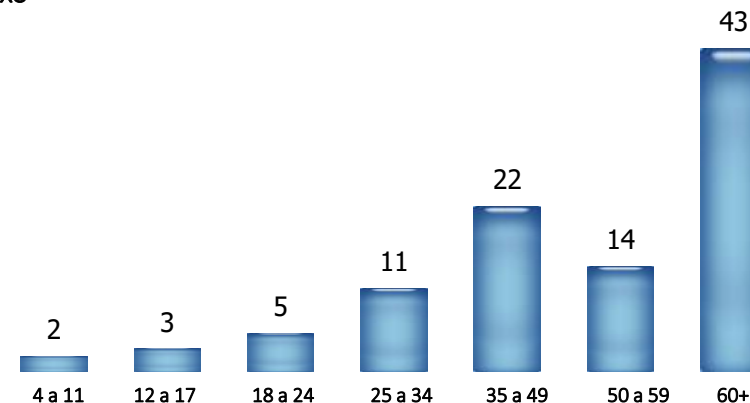

02 Vinhetas Caracterizadas de 05"

01 Comercial de 30"

22 Chamadas Caracterizadas de 05" Mensais

VALOR MENSAL

R\$ 440.948,00

RECORD TV RS (Porto Alegre/ RS)

Perfil dos Telespectadores

5,37% Audiência Domiciliar

16,06% Participação Domiciliar

Classe Social (%)

Faixa Etária (%)

Fonte: Kantar IBOPE Media – Porto Alegre – Fevereiro/19
Atlas de Cobertura RECORD TV – 2018
Cobertura Porto Alegre - TT. Dom. c/TV : 3.290.669
TT. Telespectadores : 8.944.200