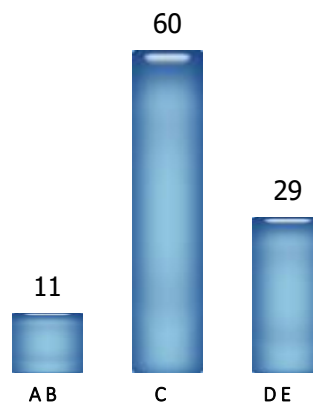

02 Vinhetas Caracterizadas de 05"

01 Comercial de 30"

22 Chamadas Caracterizadas de 05" Mensais

VALOR MENSAL

R\$ 440.948,00

RECORD TV RS (Porto Alegre/ RS)

Perfil dos Telespectadores

5,37% Audiência Domiciliar

16,06% Participação Domiciliar

Classe Social (%)

Faixa Etária (%)

Fonte: Kantar IBOPE Media – Porto Alegre – Fevereiro/19
Atlas de Cobertura RECORD TV – 2018
Cobertura Porto Alegre - TT. Dom. c/TV : 3.290.669
TT. Telespectadores : 8.944.200