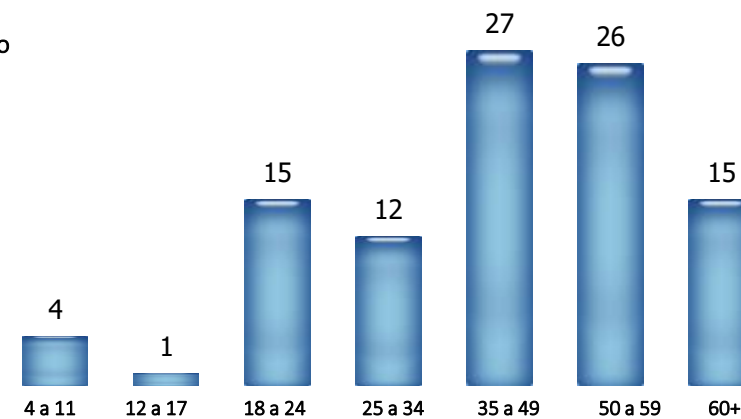

# TV Clube (Recife/ PE)

Perfil dos Telespectadores

3,80% Audiência Domiciliar

17,53% Participação Domiciliar

Classe Social (%)

Faixa Etária (%)

Fonte: Kantar IBOPE Media – Recife – Fevereiro/19

Atlas de Cobertura RECORD TV – 2018