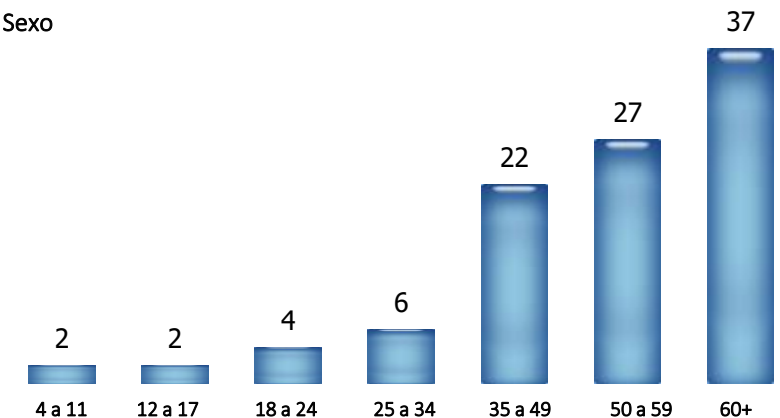

RECORD TV ITAPOAN (Salvador/ BA)

Perfil dos Telespectadores

5,23% Audiência Domiciliar

30,14% Participação Domiciliar

Fonte: Kantar IBOPE Media – Salvador – Fevereiro/19

Atlas de Cobertura RECORD TV – 2018