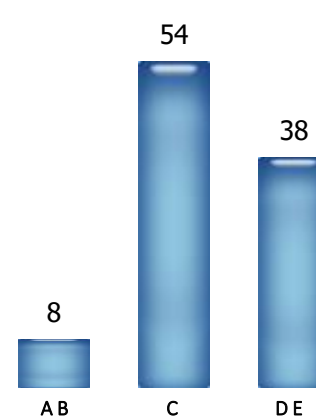

RECORD TV ITAPOAN (Salvador/ BA)

Perfil dos Telespectadores

5,23% Audiência Domiciliar

30,14% Participação Domiciliar

Fonte: Kantar IBOPE Media – Salvador – Fevereiro/19

Atlas de Cobertura RECORD TV – 2018