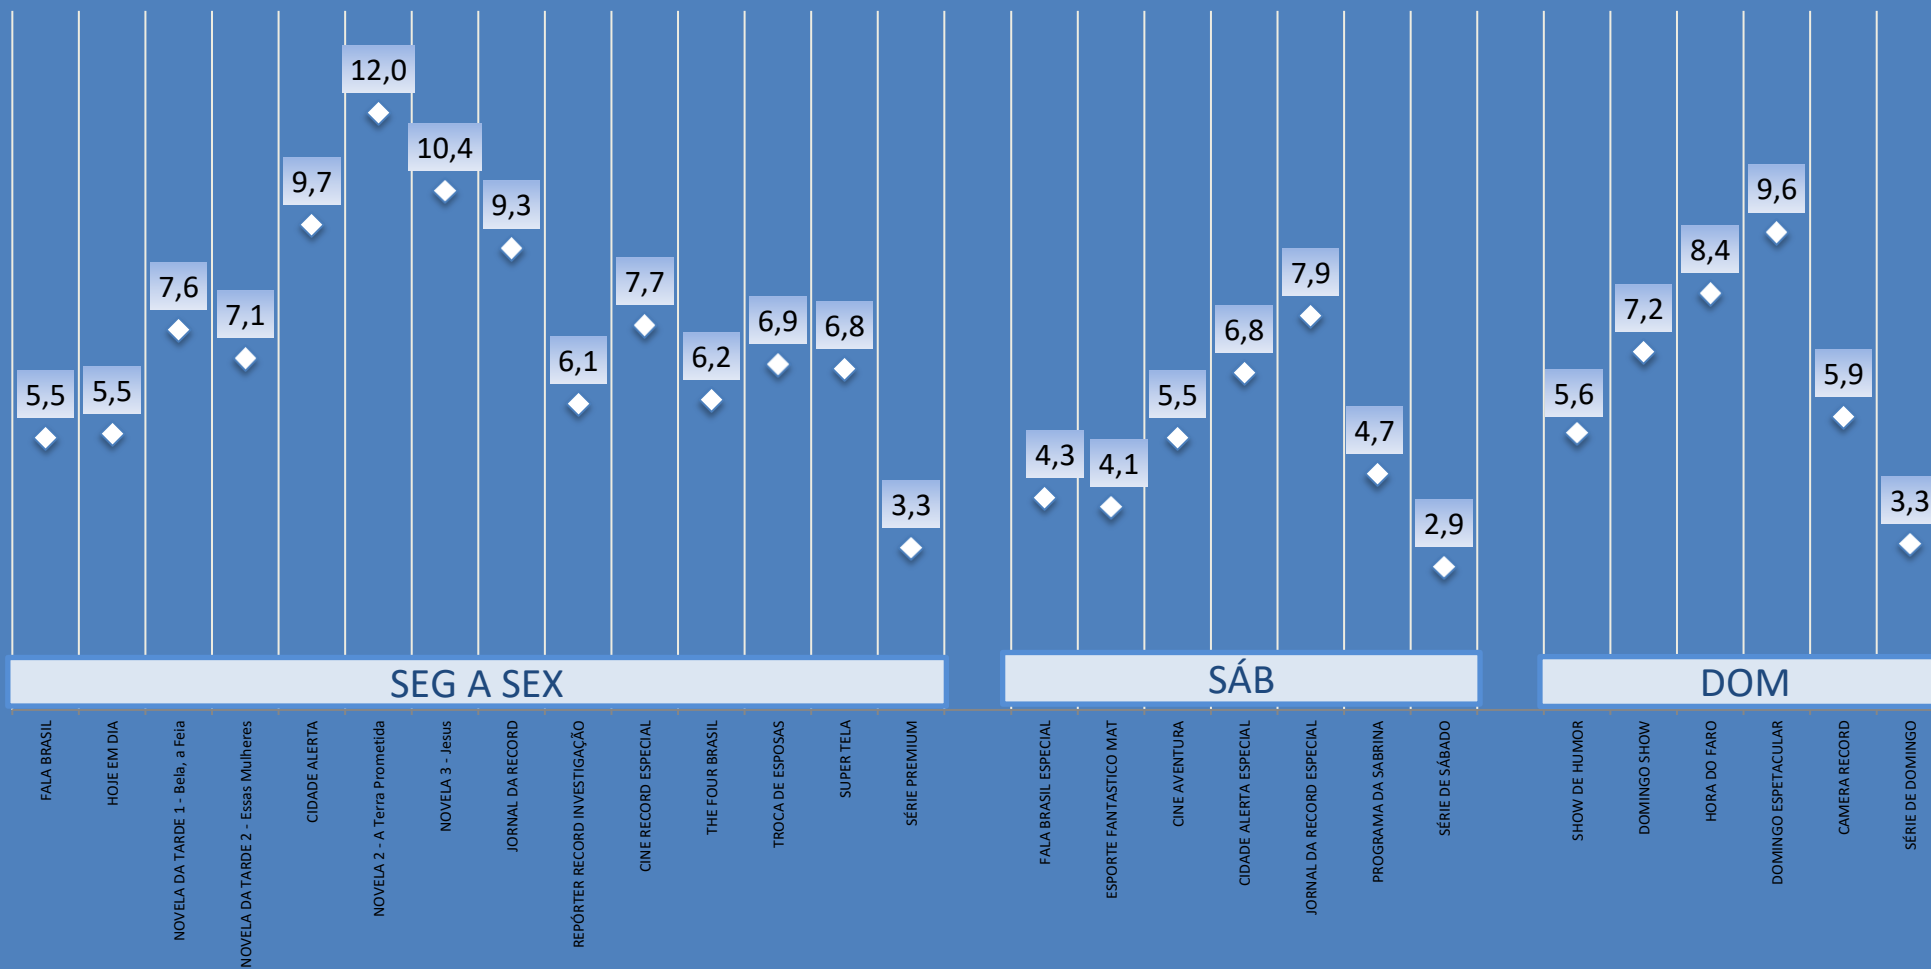

Audiência Domiciliar Mensal % - Grade Record MARÇO/2019 NACIONAL