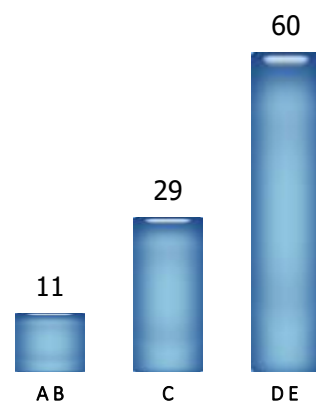

Perfil dos Telespectadores

0,95% Audiência Domiciliar

5,00% Participação Domiciliar

Sexo

Classe Social (%)

Faixa Etária (%)

Fonte: Kantar IBOPE Media – Recife – Outubro/18

Atlas de Cobertura RECORD TV – 2018