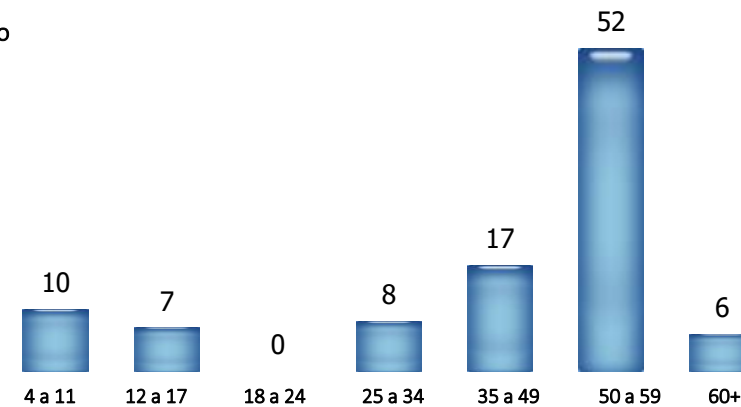

Perfil dos Telespectadores

0,95% Audiência Domiciliar

5,00% Participação Domiciliar

Sexo

Classe Social (%)

Faixa Etária (%)

Fonte: Kantar IBOPE Media – Recife – Outubro/18

Atlas de Cobertura RECORD TV – 2018