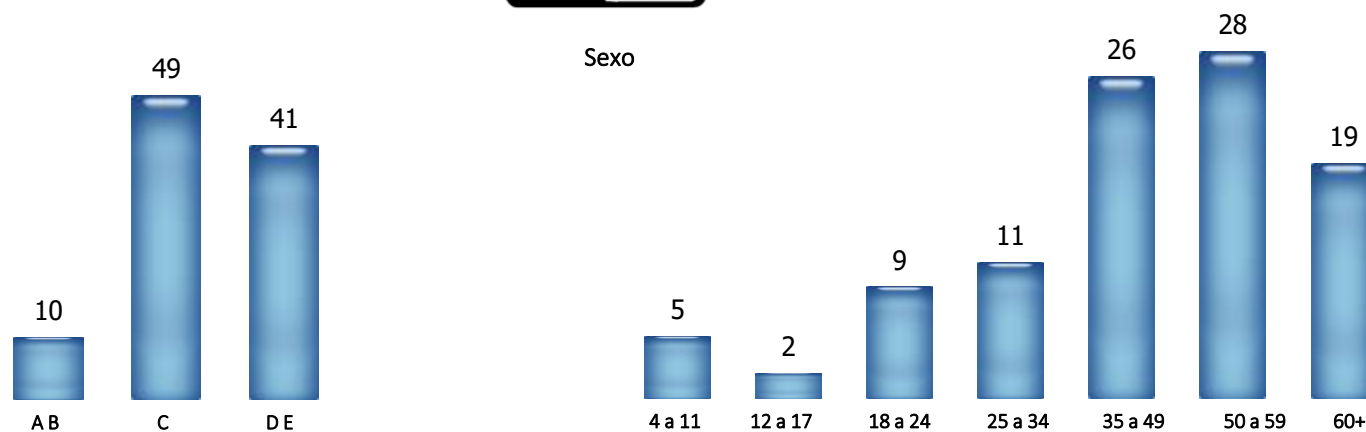

Patrocínio

ESQUEMA COMERCIAL

02 Vinhetas Caracterizadas de 05"

01 Comercial de 30"

VALOR MENSAL

R\$ 177.100,00

TV Clube (Recife/ PE)

Perfil dos Telespectadores

3,82% Audiência Domiciliar

18,00% Participação Domiciliar

Sexo

Classe Social (%)

Faixa Etária (%)

Fonte: Kantar IBOPE Media – Recife – Outubro/18

Atlas de Cobertura RECORD TV – 2018

Cobertura Recife – TT. Dom. c/TV : 2.277.291

TT. Telespectadores : 6.832.889