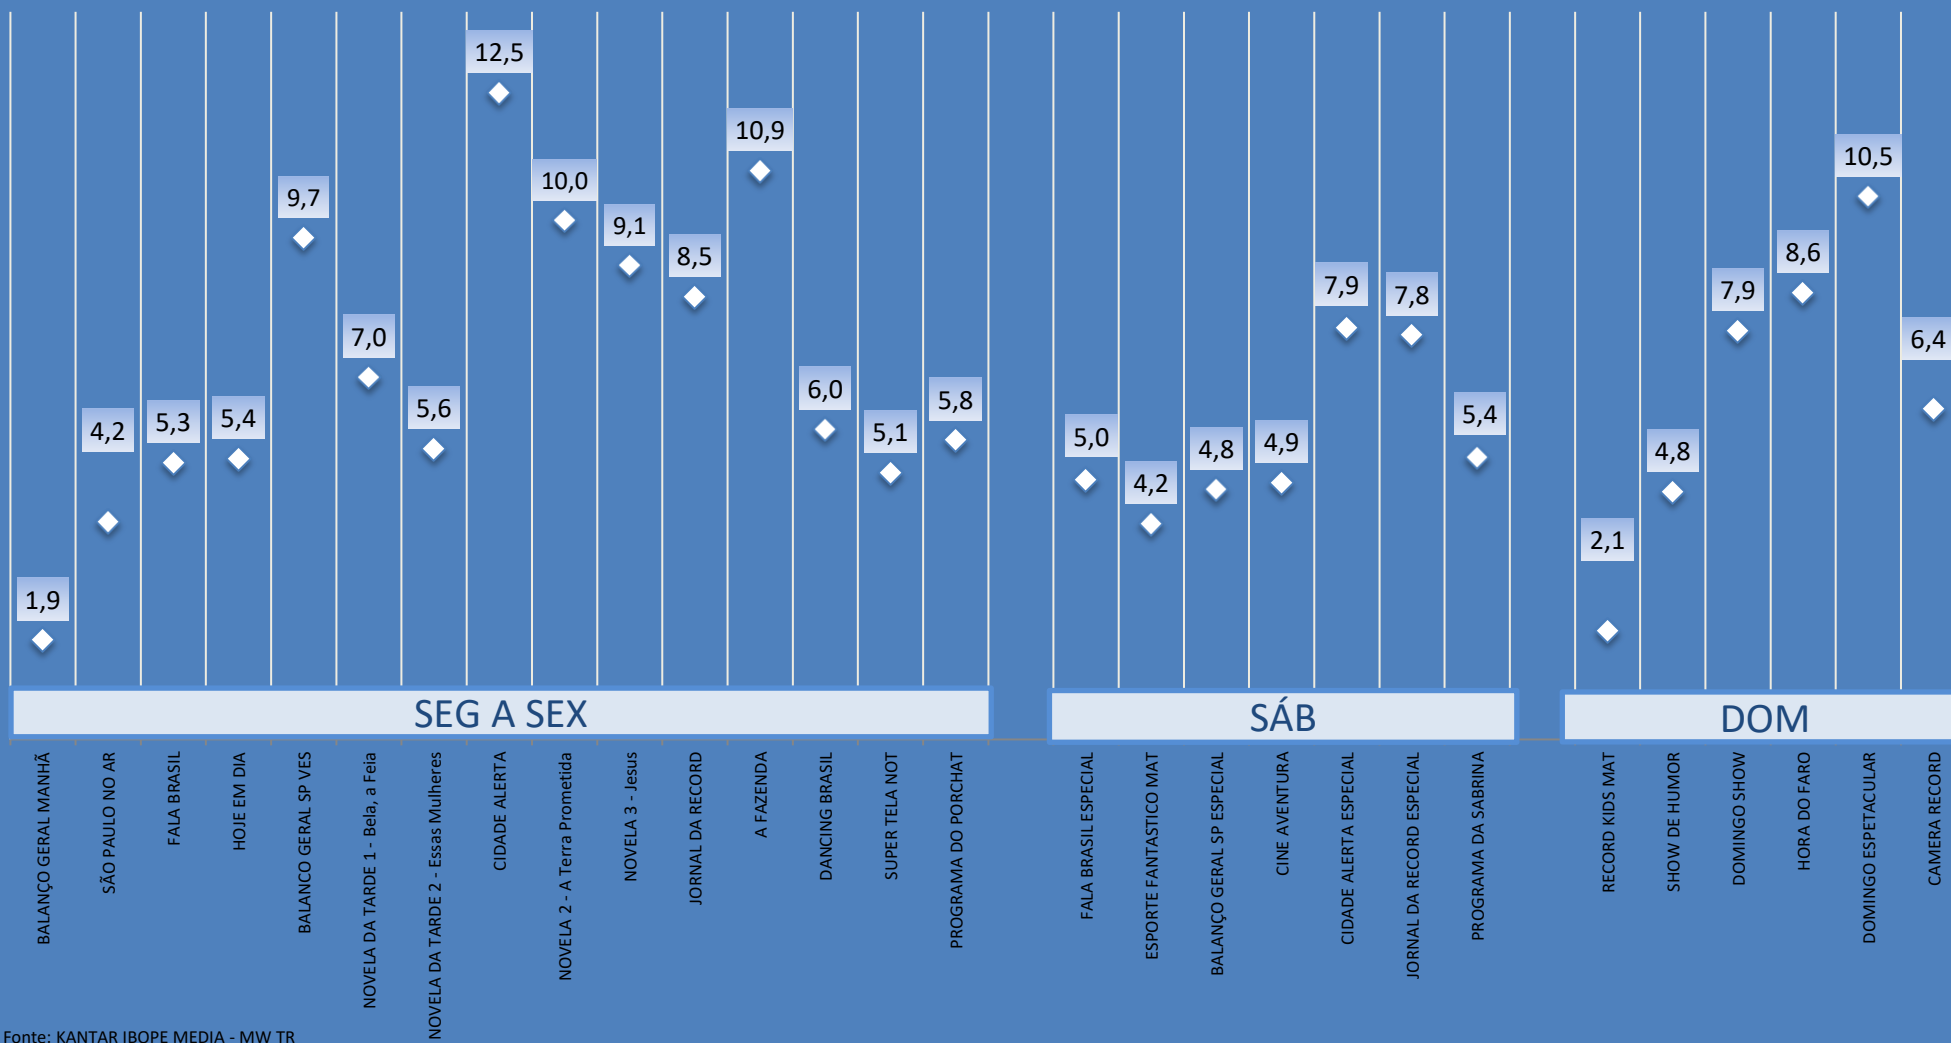

## Audiência Domiciliar Mensal % - Grade Record Novembro/2018 SÃO PAULO

# PERFIL E AUDIÊNCIA

São Paulo - NOVEMBRO/18