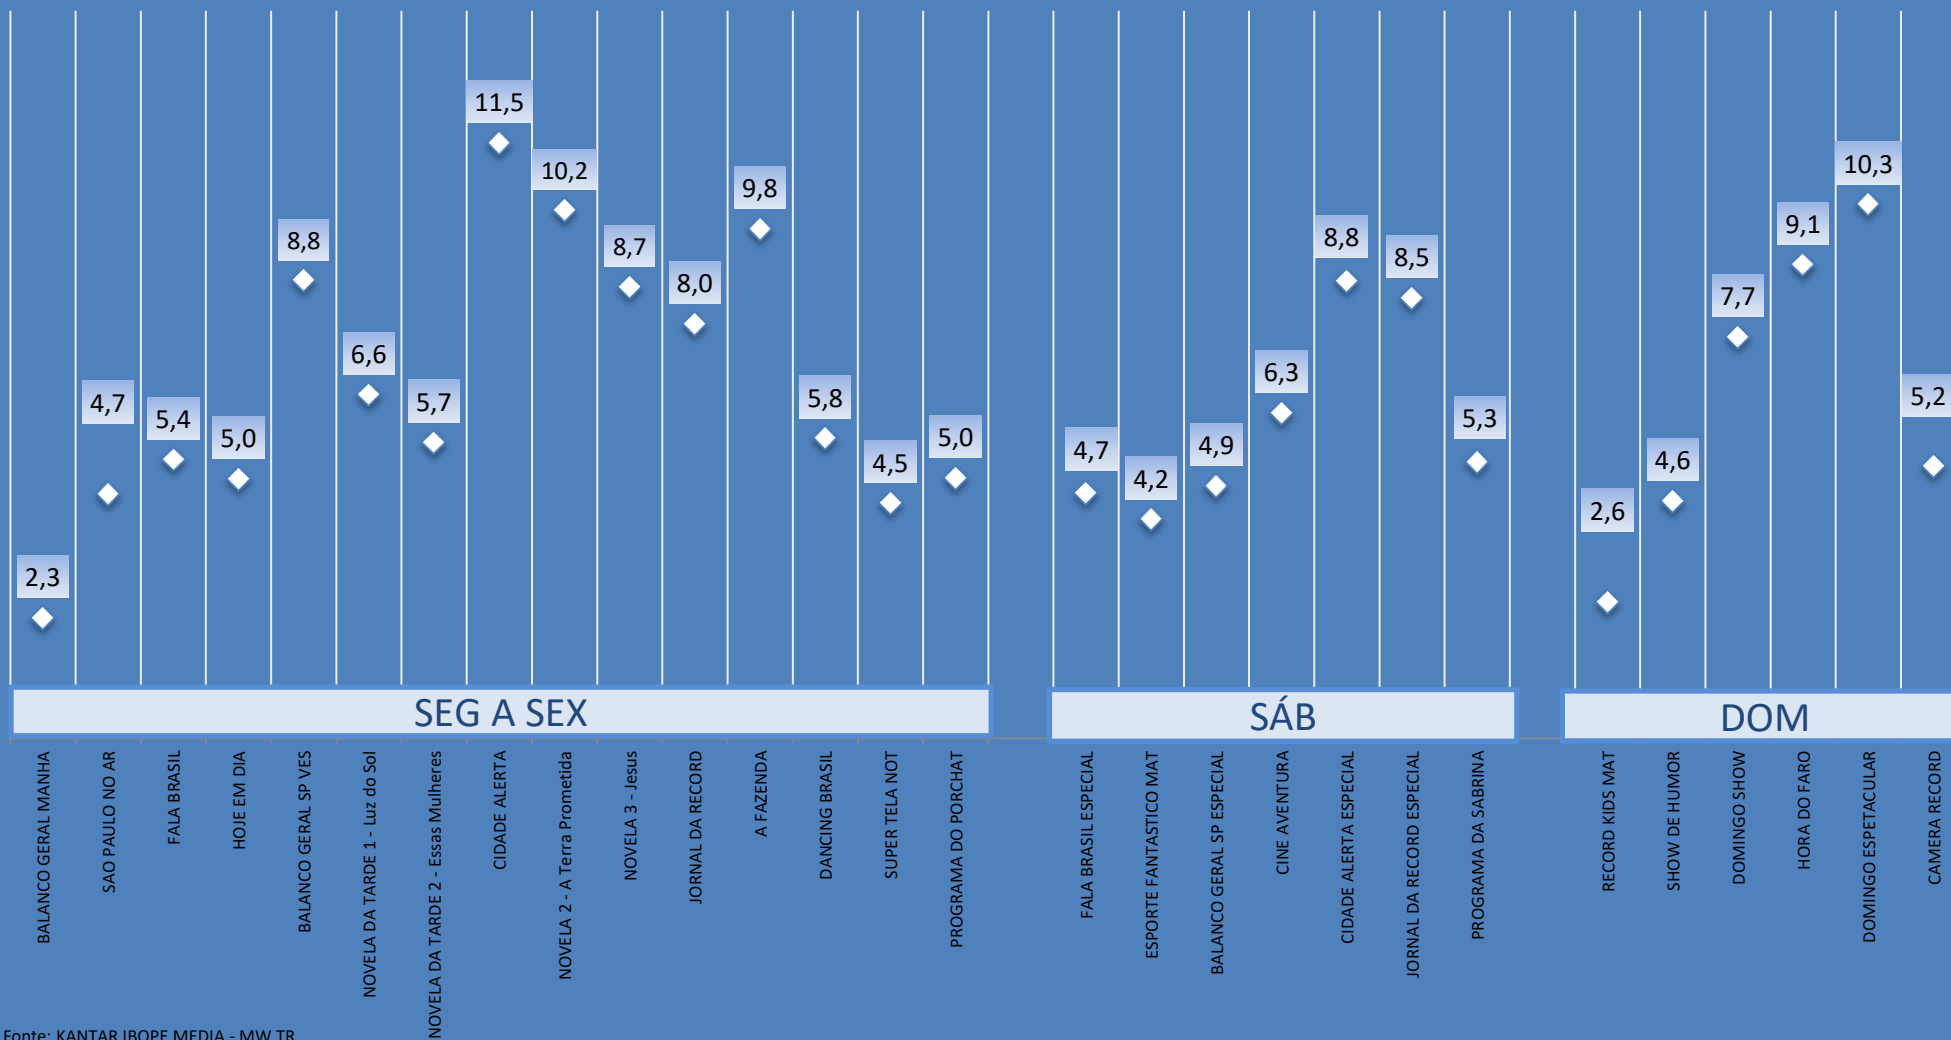

Audiência Domiciliar Mensal % - Grade Record Outubro/2018 SÃO PAULO

PERFIL E AUDIÊNCIA

São Paulo - OUTUBRO/18

BASE DE CÁLCULO:
KANTAR IBOPE MEDIA - MW TR - GDE. SÃO PAULO - OUTUBRO/18
COMPOSIÇÃO DA BASE DO SHARE (PA): REC, GLO, SBT, BAN, RTV e GAZ
LISTA DE PREÇOS OUTUBRO'18