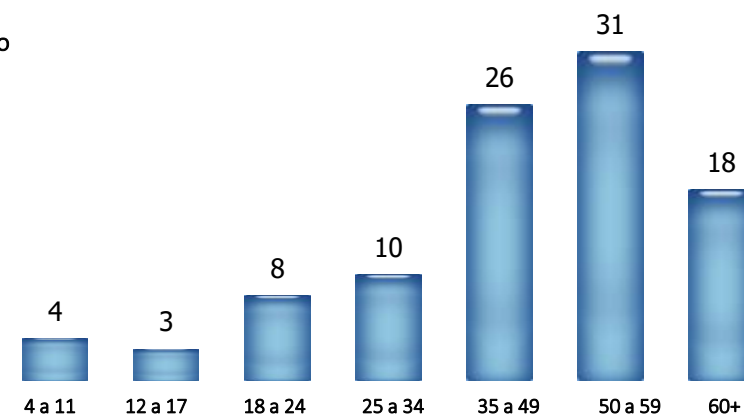

4,12% Audiência Domiciliar

19,88% Participação Domiciliar

Sexo

Classe Social (%)

Faixa Etária (%)

Fonte: Kantar IBOPE Media – Recife – Junho/18

Atlas de Cobertura RECORD TV – 2018

Cobertura Recife – TT. Dom. c/TV : 2.277.291

TT. Telespectadores : 6.832.889