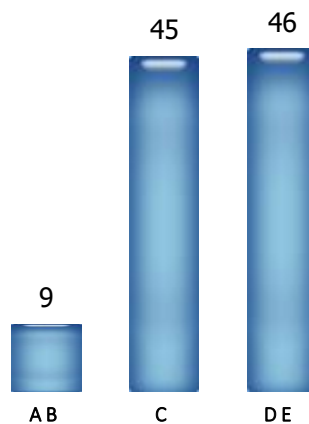

4,12% Audiência Domiciliar

19,88% Participação Domiciliar

Sexo

Classe Social (%)

Faixa Etária (%)

Fonte: Kantar IBOPE Media – Recife – Junho/18

Atlas de Cobertura RECORD TV – 2018

Cobertura Recife – TT. Dom. c/TV : 2.277.291