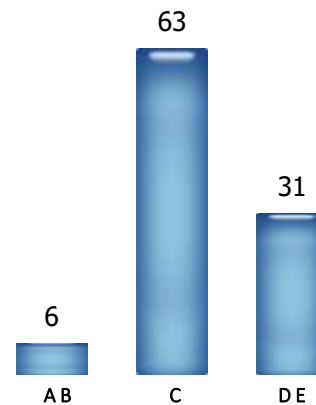

## Perfil dos Telespectadores

5,20% Audiência Domiciliar

28,62% Participação Domiciliar

Sexo

Classe Social (%)

Faixa Etária (%)

Fonte: Kantar IBOPE Media – Salvador – Junho/18

Atlas de Cobertura RECORD TV – 2018