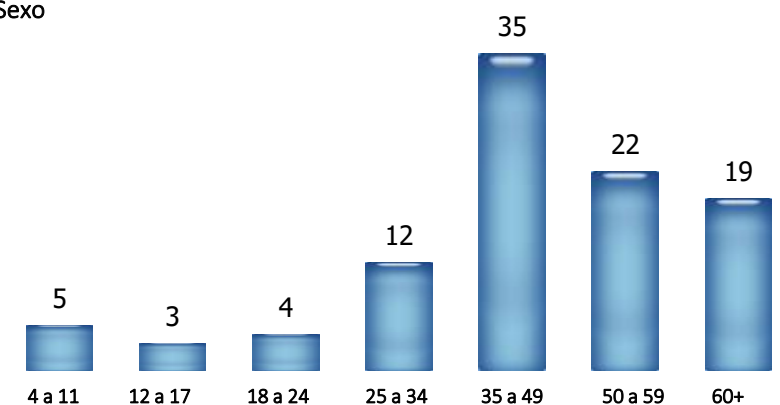

## Perfil dos Telespectadores

5,20% Audiência Domiciliar

28,62% Participação Domiciliar

Sexo

Classe Social (%)

Faixa Etária (%)

Fonte: Kantar IBOPE Media – Salvador – Junho/18

Atlas de Cobertura RECORD TV – 2018