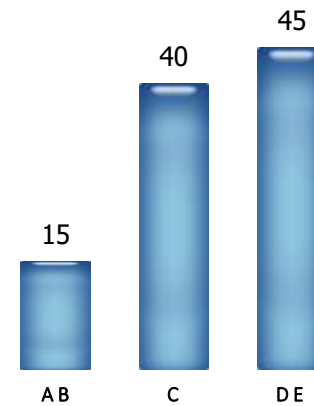

RECORDTV

TV Vila Real (Cuiabá/ MT)

Perfil dos Telespectadores

1,25% Audiência Domiciliar

6,17% Participação Domiciliar

Classe Social (%)

Faixa Etária (%)

Fonte: Kantar IBOPE Media – Cuiabá – 11 a 17 de Abril de 2018

Atlas de Cobertura RECORD TV – 2018

Cobertura Cuiabá – TT. Dom. c/TV : 839.674

TT. Telespectadores : 2.570.666

TV VILA REAL - CANAL 10

RECORDTV