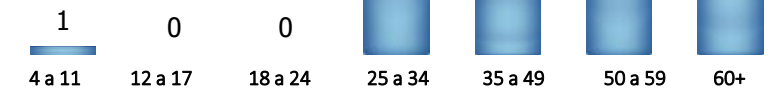

RECORDTV

TV Vila Real (Cuiabá/ MT)

Perfil dos Telespectadores

1,25% Audiência Domiciliar

6,17% Participação Domiciliar

Classe Social (%)

Faixa Etária (%)

Fonte: Kantar IBOPE Media – Cuiabá – 11 a 17 de Abril de 2018