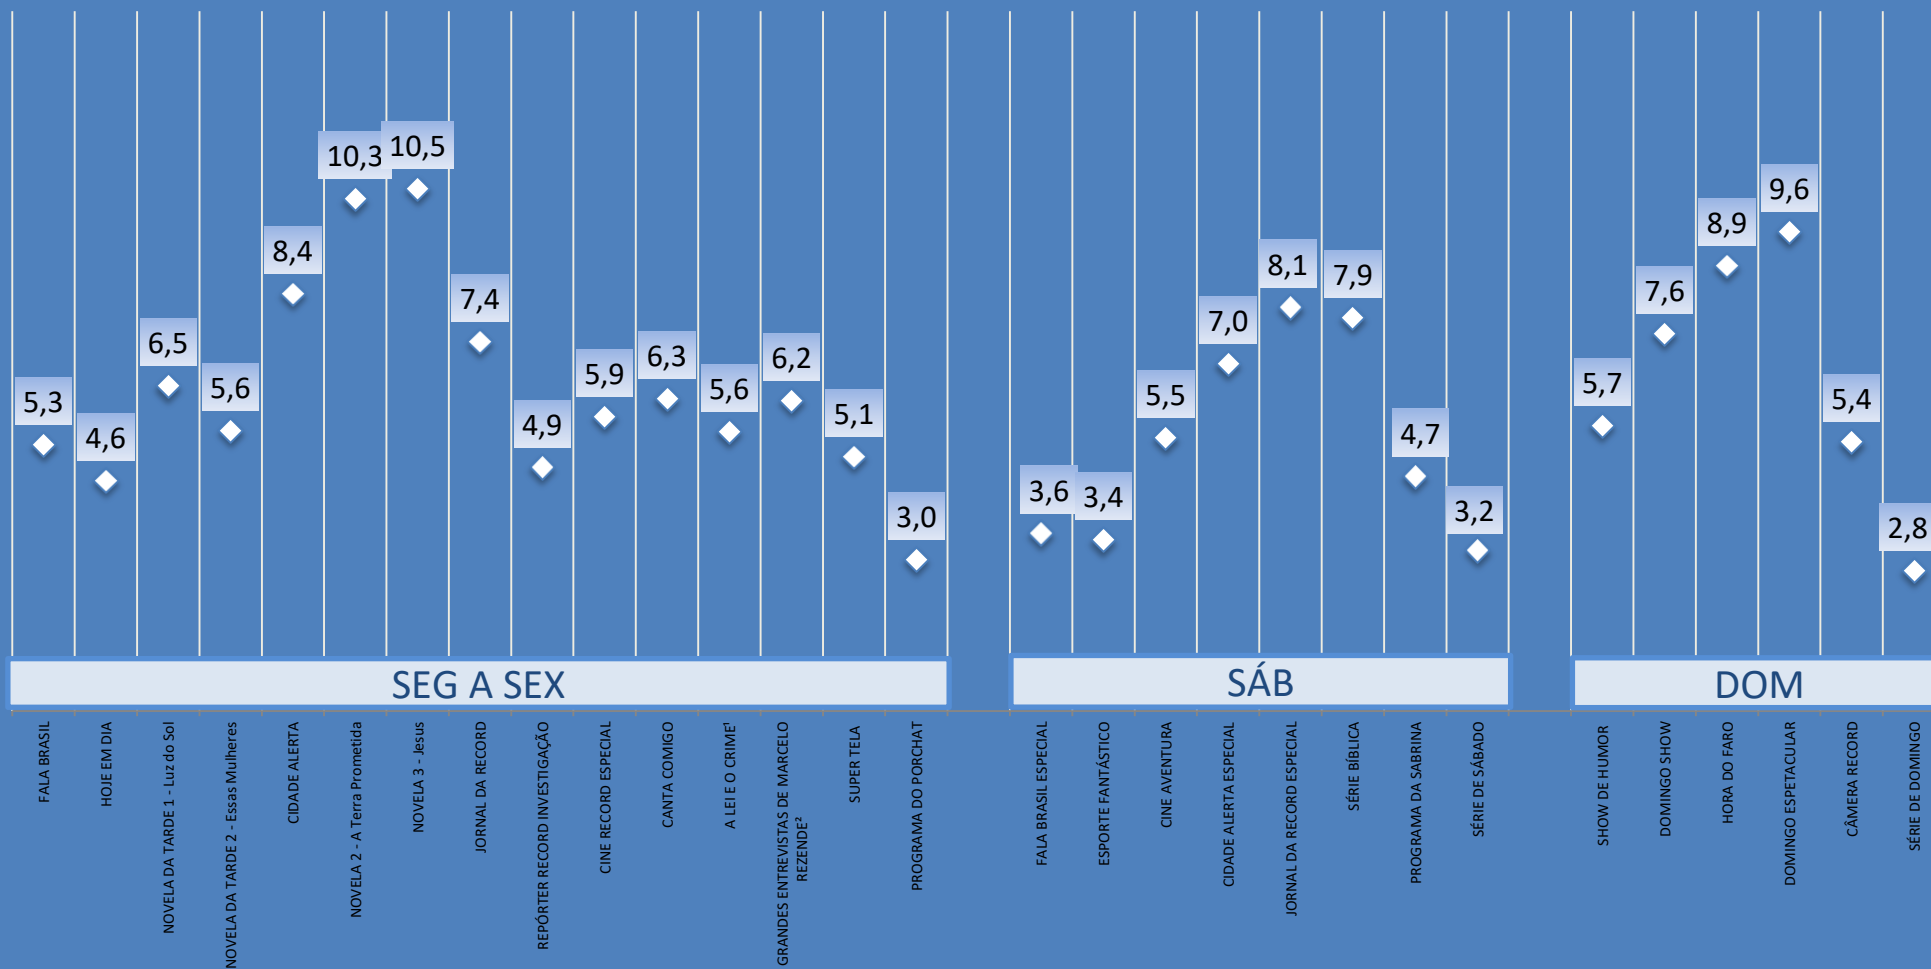

Audiência Domiciliar Mensal % - Grade Record AGOSTO/2018 NACIONAL