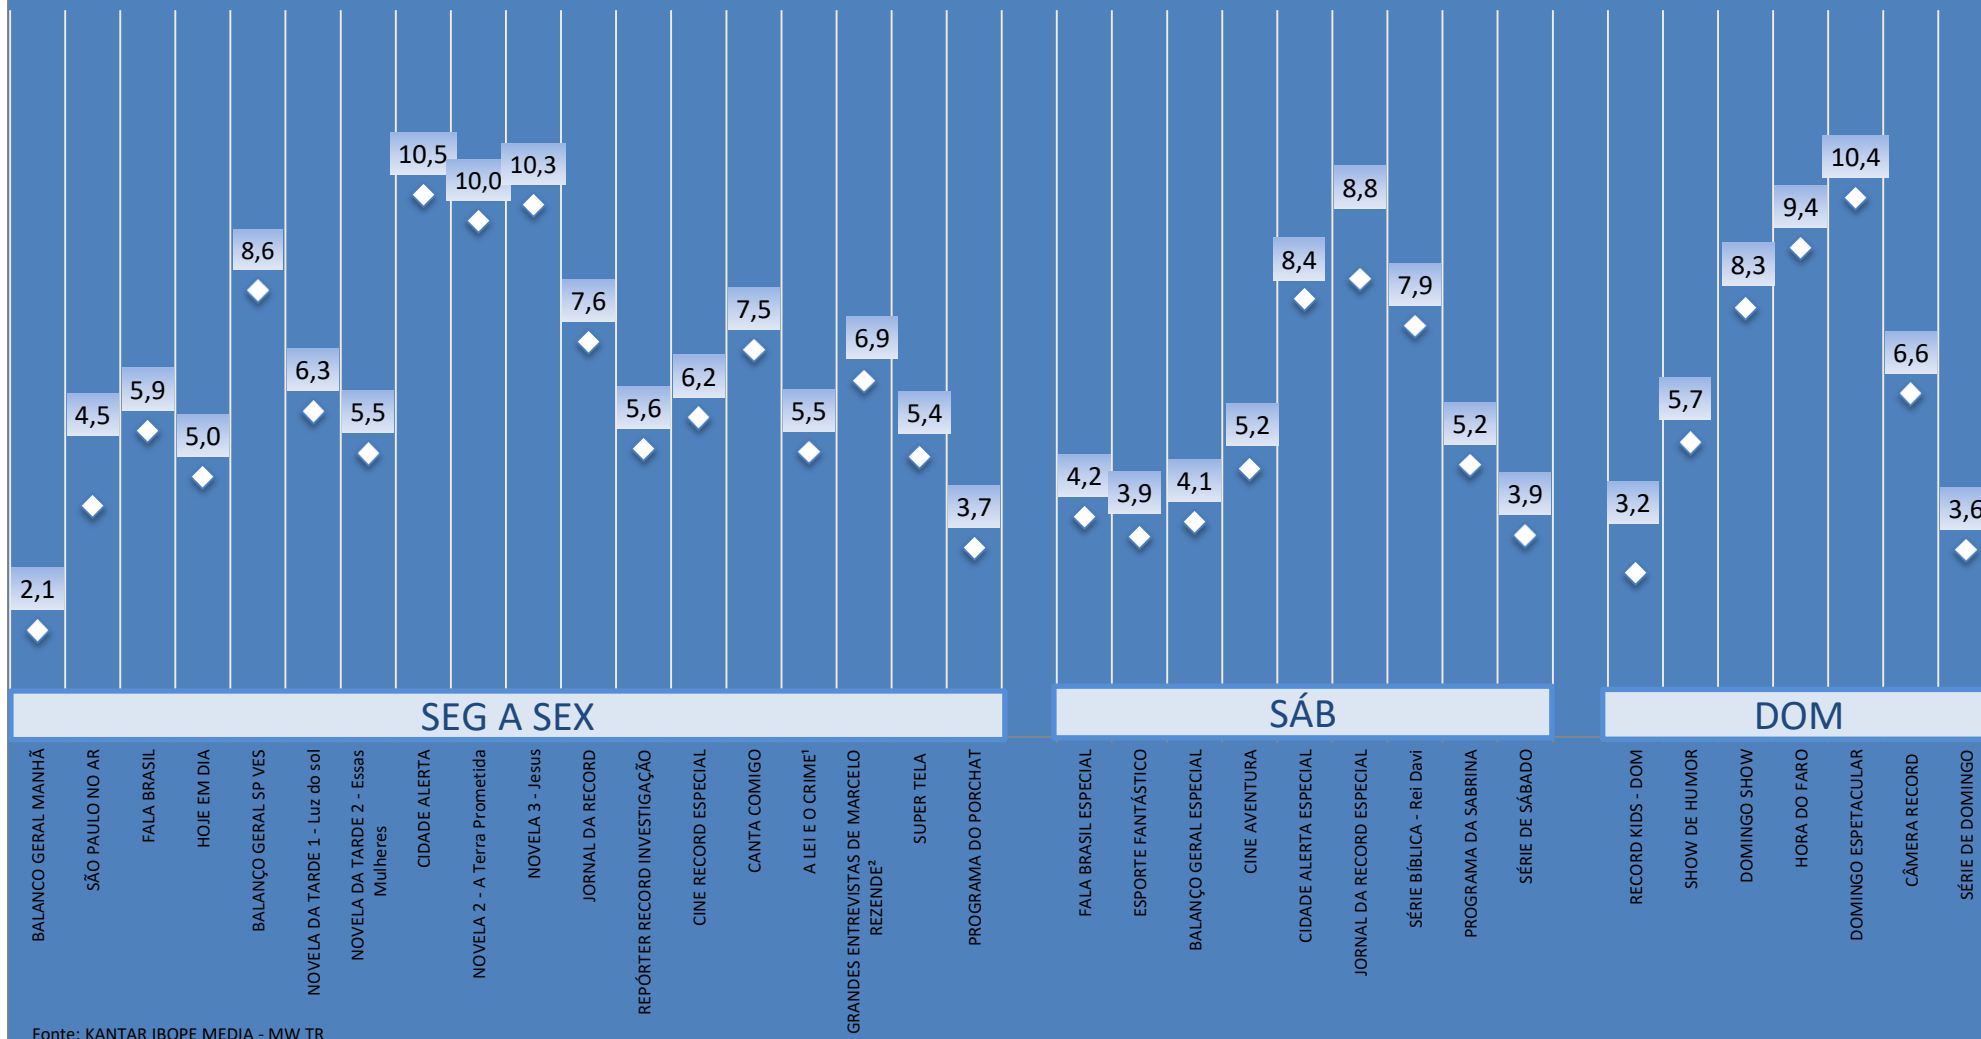

Audiência Domiciliar Mensal % - Grade Record Agosto/2018 SÃO PAULO

Fonte: KANTAR IBOPE MEDIA - MW TR