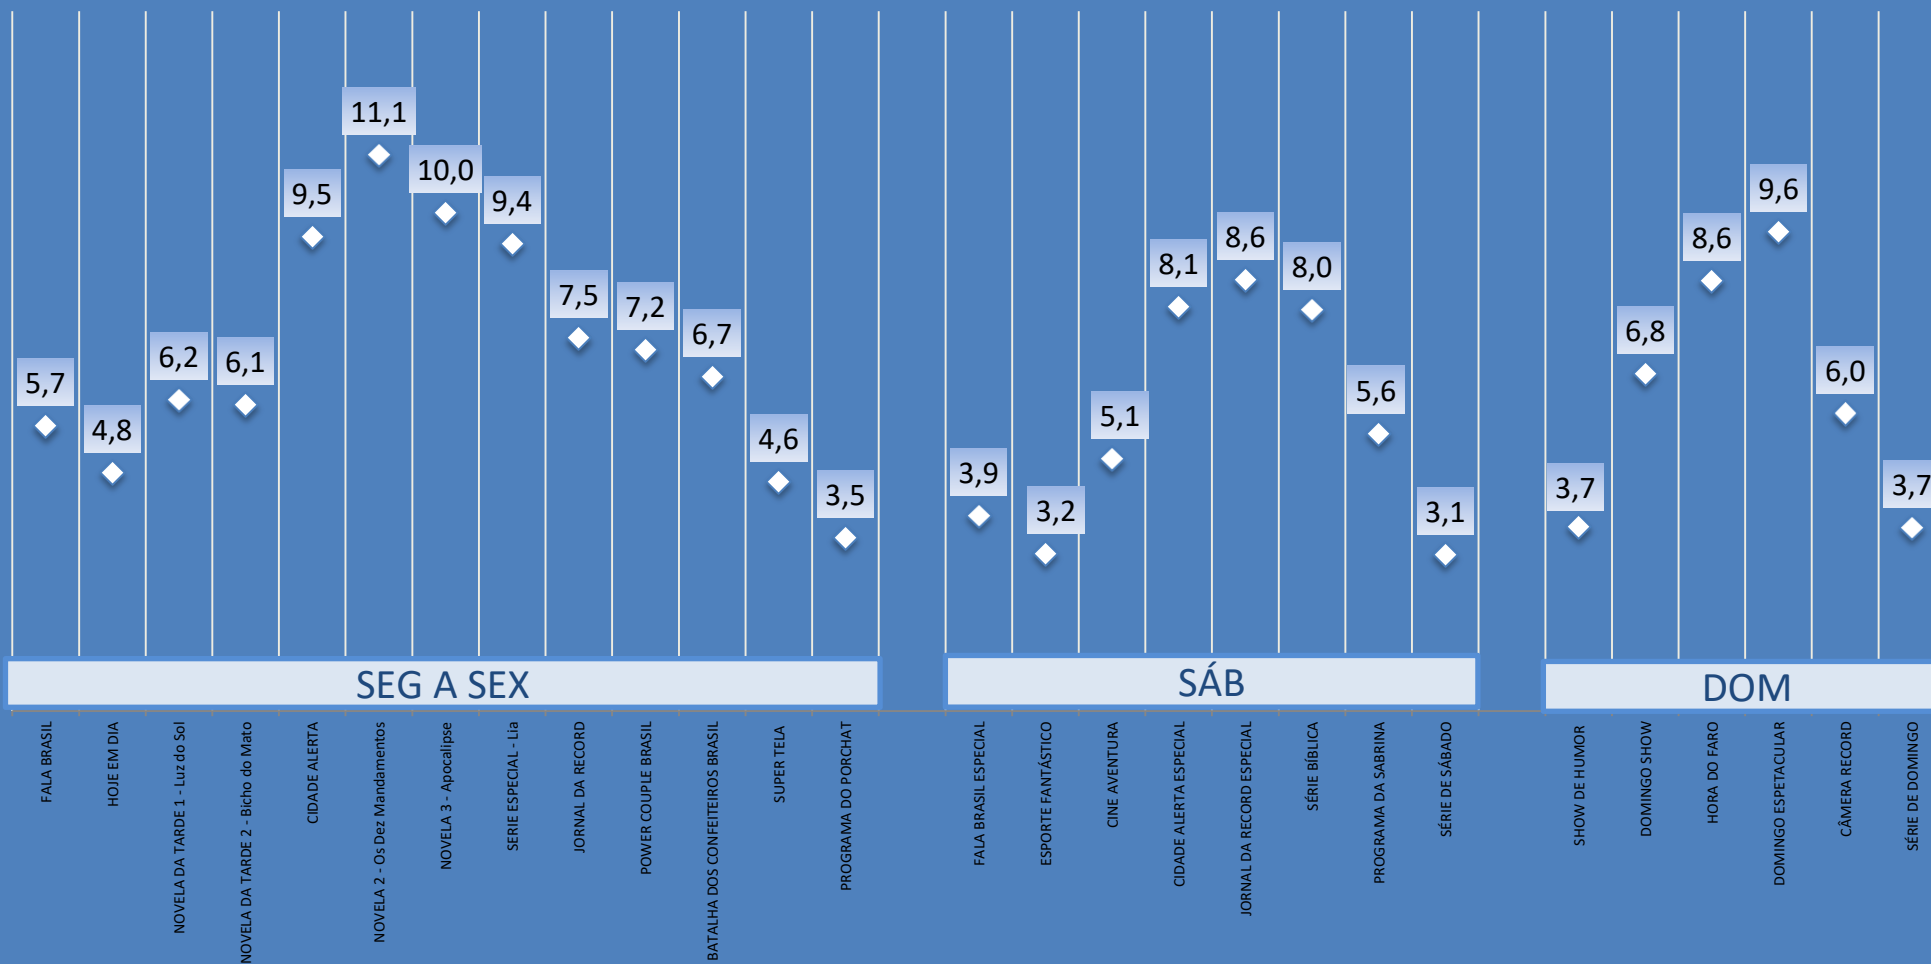

Audiência Domiciliar Mensal % - Grade Record JUNHO/2018 NACIONAL