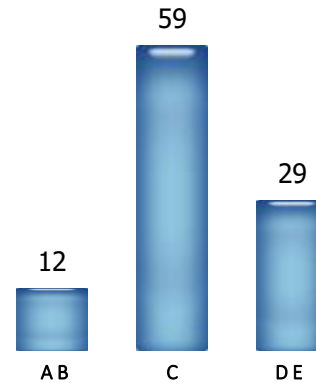

RECORD TV ITAPOAN (Salvador/ BA)

Perfil dos Telespectadores

4,98% Audiência Domiciliar

23,62% Participação Domiciliar

Sexo

Classe Social (%)

Faixa Etária (%)

Fonte: Kantar IBOPE Media – Salvador – Março/18