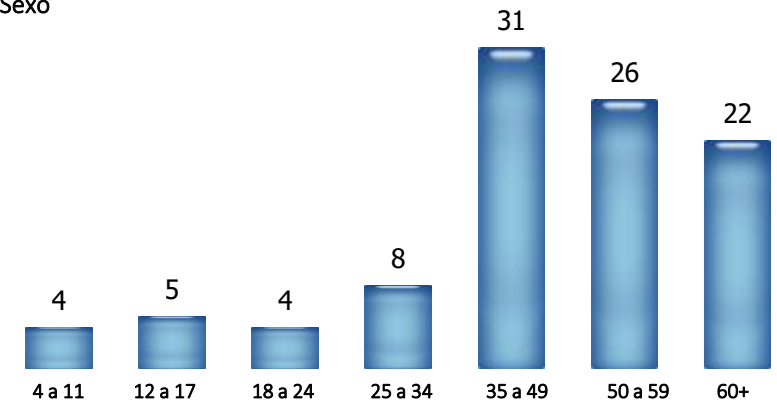

RECORD TV ITAPOAN (Salvador/ BA)

Perfil dos Telespectadores

4,98% Audiência Domiciliar

23,62% Participação Domiciliar

Sexo

Classe Social (%)

Faixa Etária (%)

Fonte: Kantar IBOPE Media – Salvador – Março/18