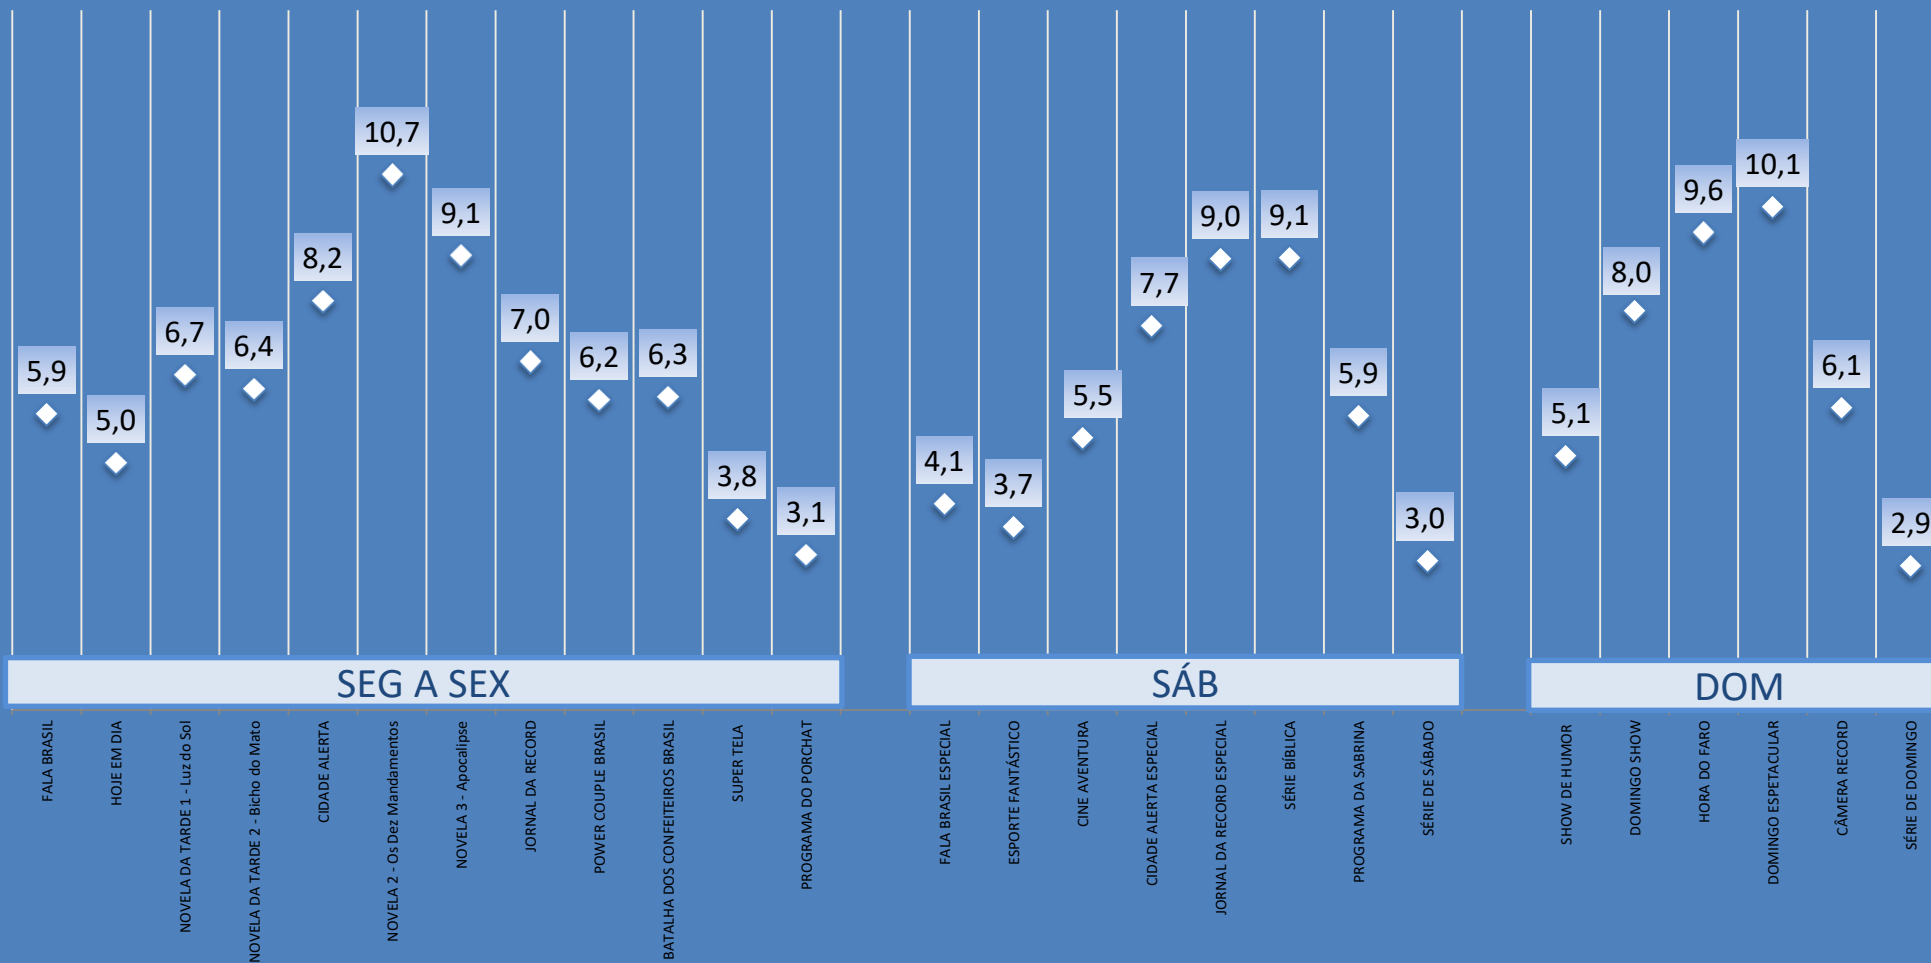

Audiência Domiciliar Mensal % - Grade Record MAIO/2018 NACIONAL