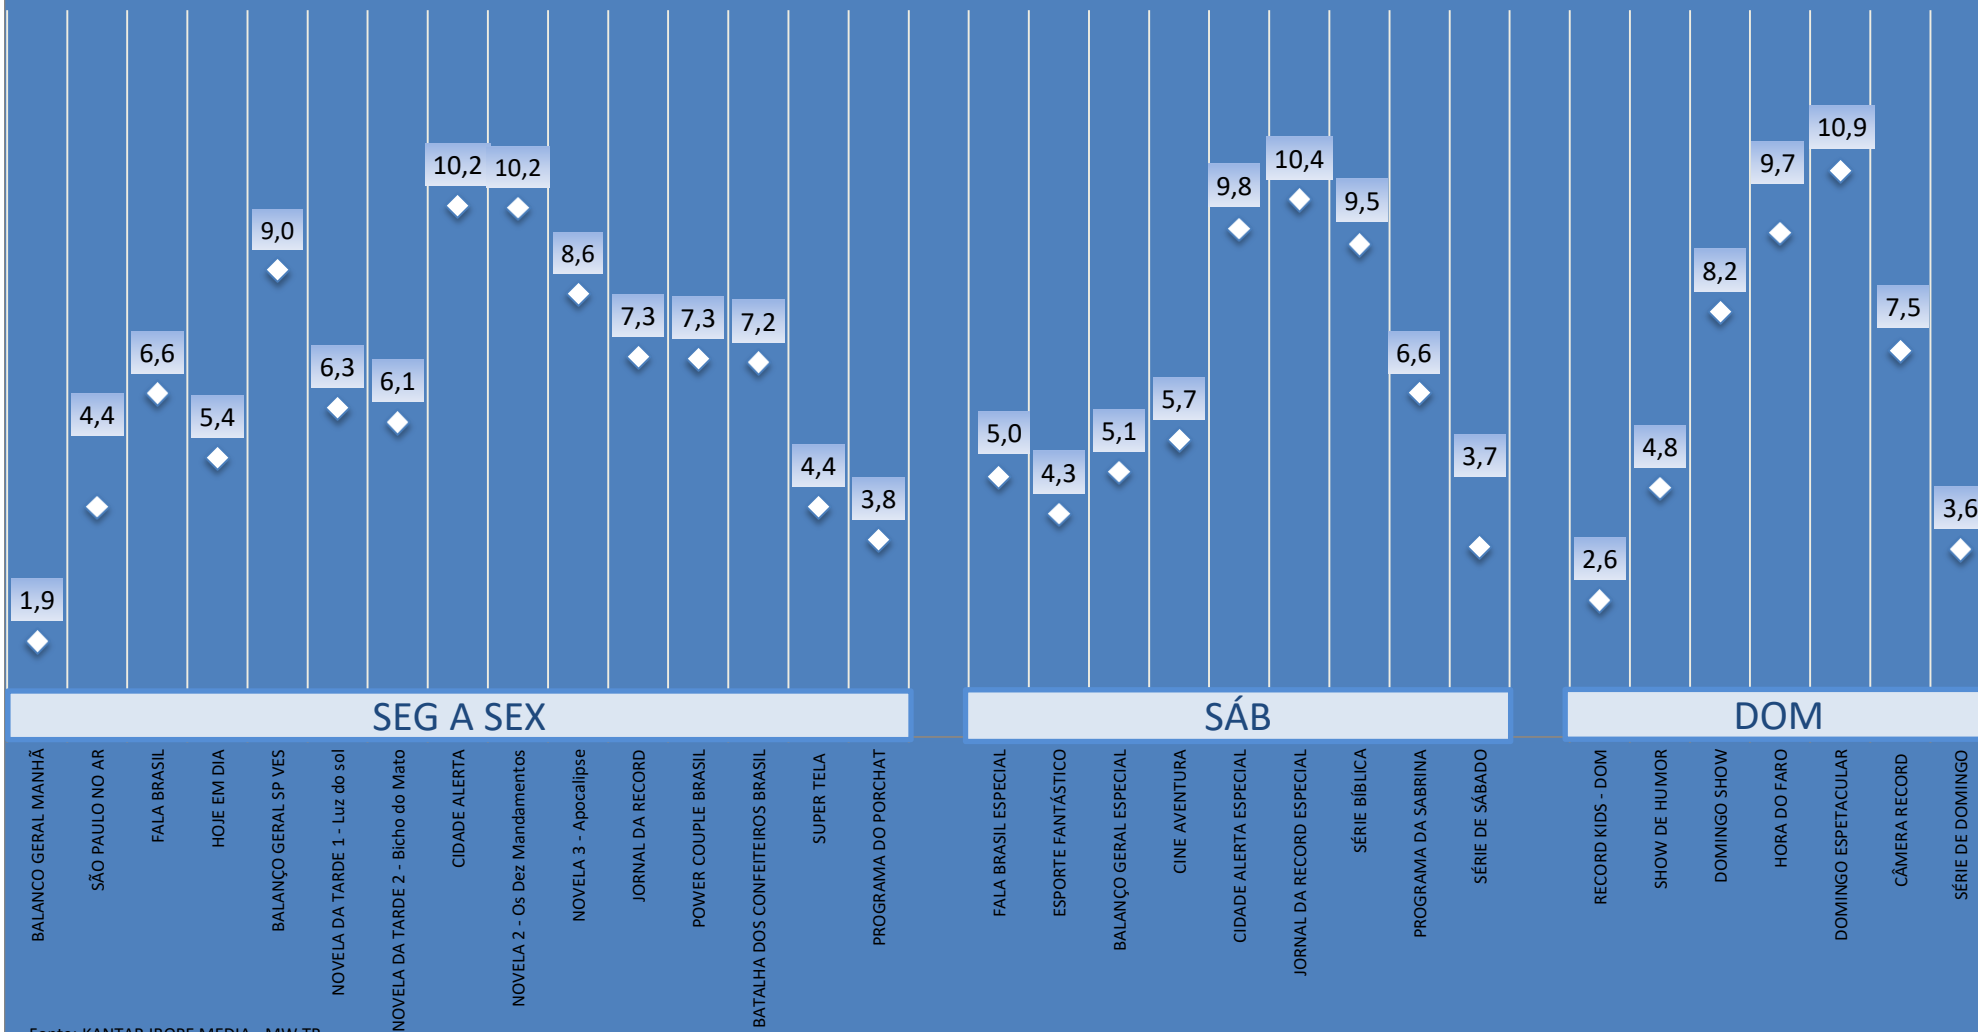

Audiência Domiciliar Mensal % - Grade Record Maio/2018 SÃO PAULO

Fonte: KANTAR IBOPE MEDIA - MW TR

PERFIL E AUDIÊNCIA

São Paulo - Maio/18

BASE DE CÁLCULO:
KANTAR IBOPE MEDIA - MW TR - GDE. SÃO PAULO - MAIO/18
COMPOSIÇÃO DA BASE DO SHARE (PA): REC, GLO, SBT, BAN, RTV e GAZ
LISTA DE PREÇOS MAIO/18