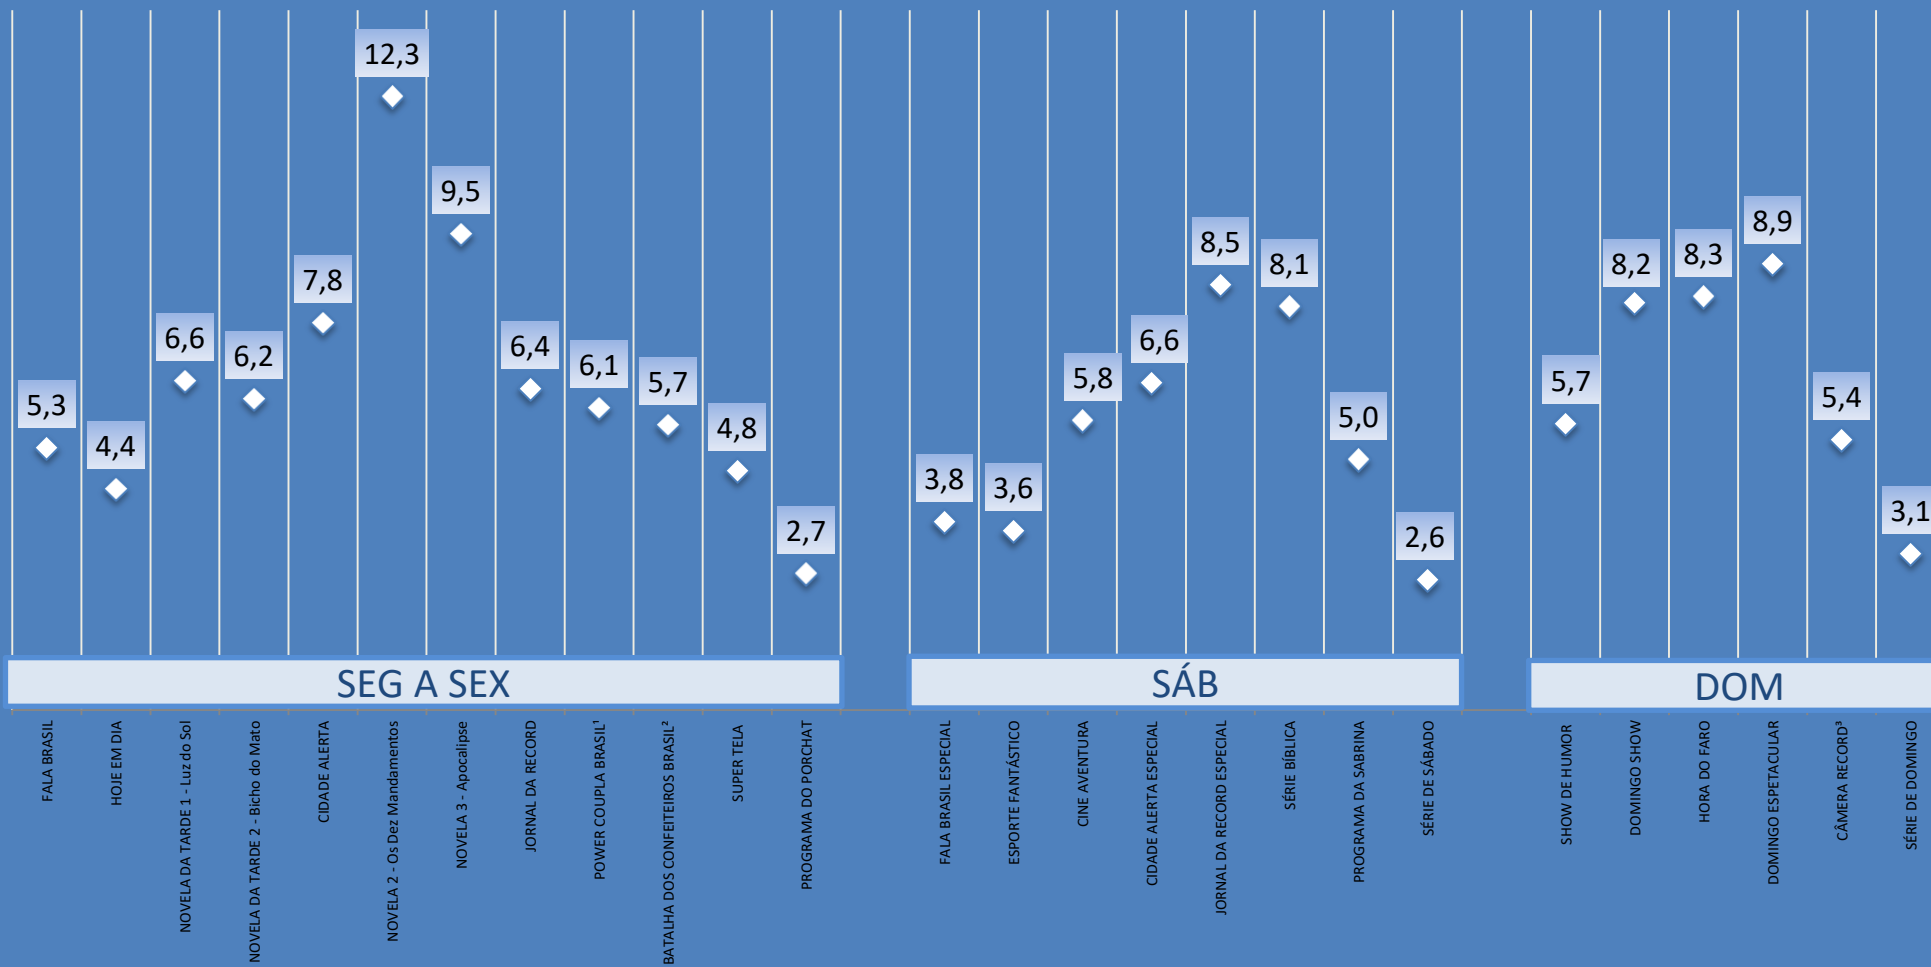

Audiência Domiciliar Mensal % - Grade Record ABRIL/2018 NACIONAL