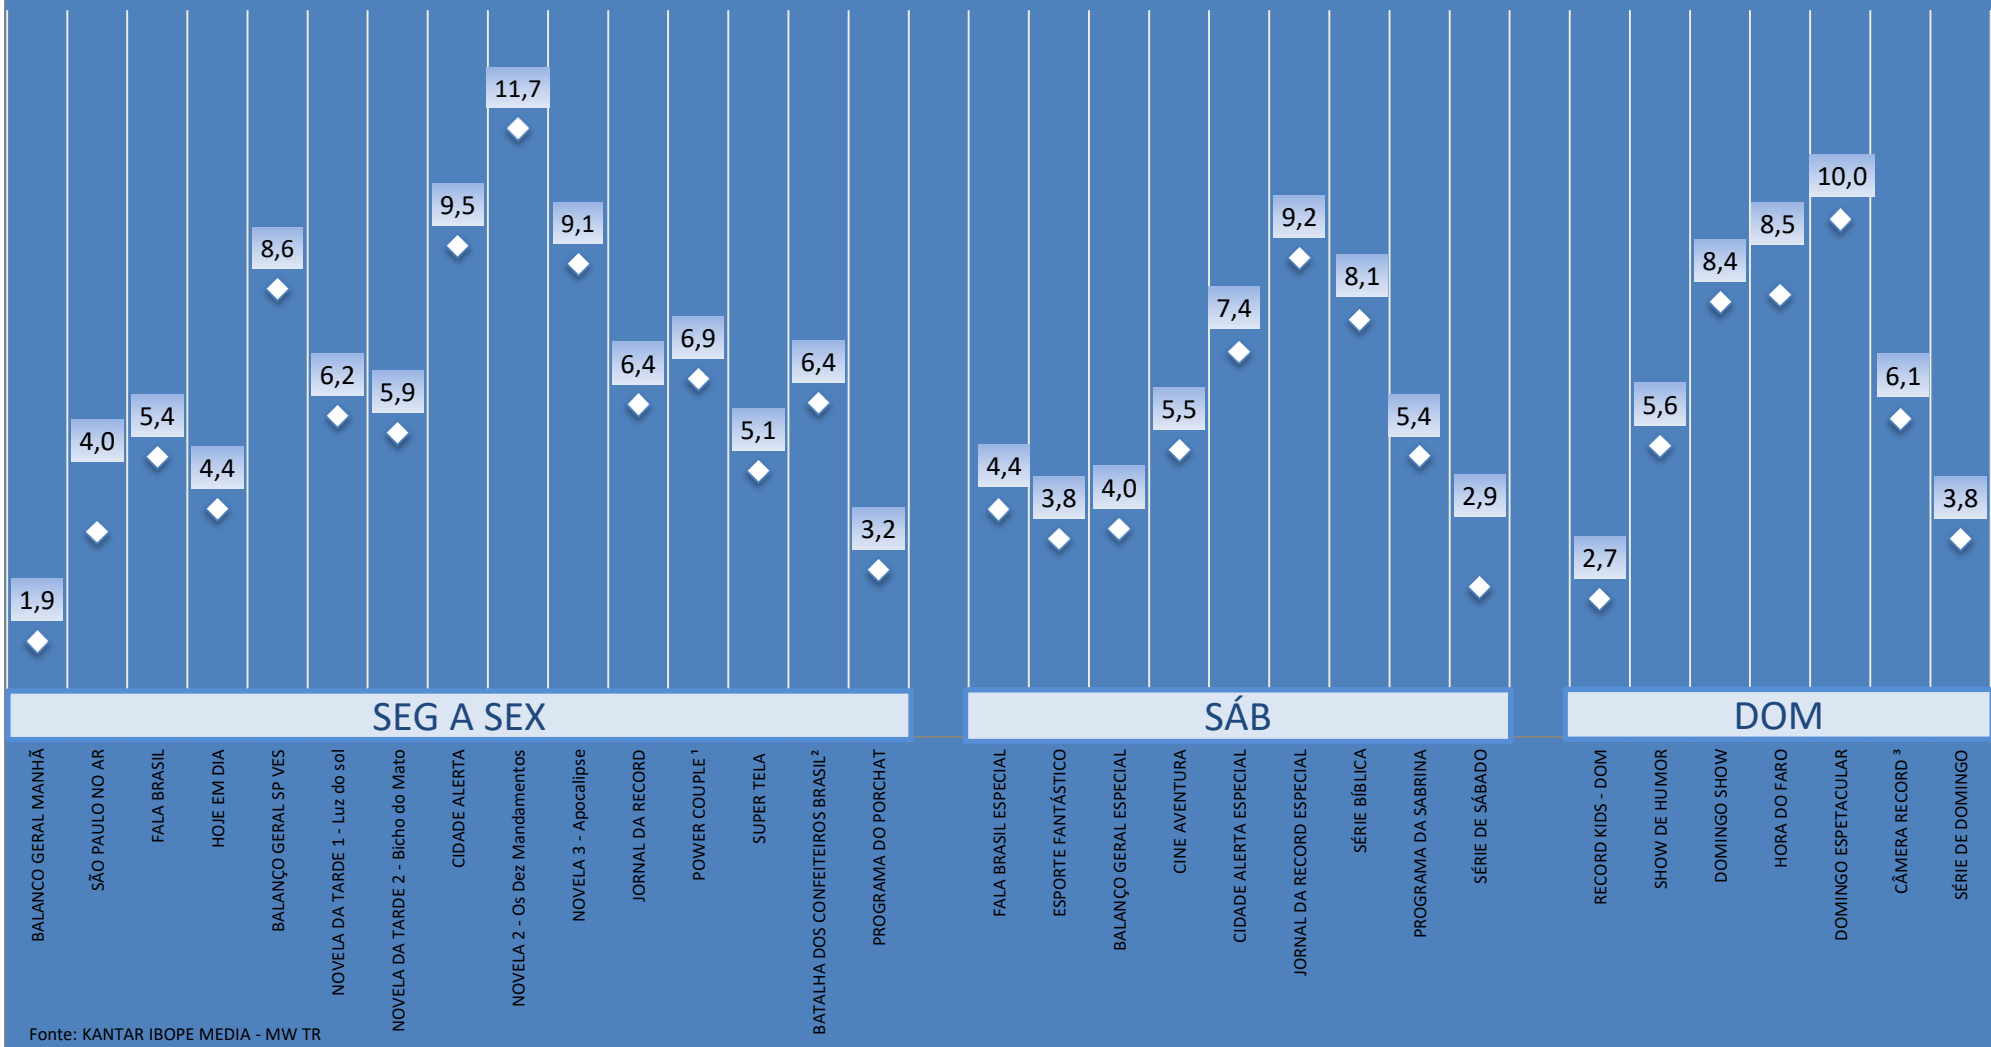

Audiência Domiciliar Mensal % - Grade Record ABRIL/2018 SÃO PAULO

Fonte: KANTAR IBOPE MEDIA - MW TR