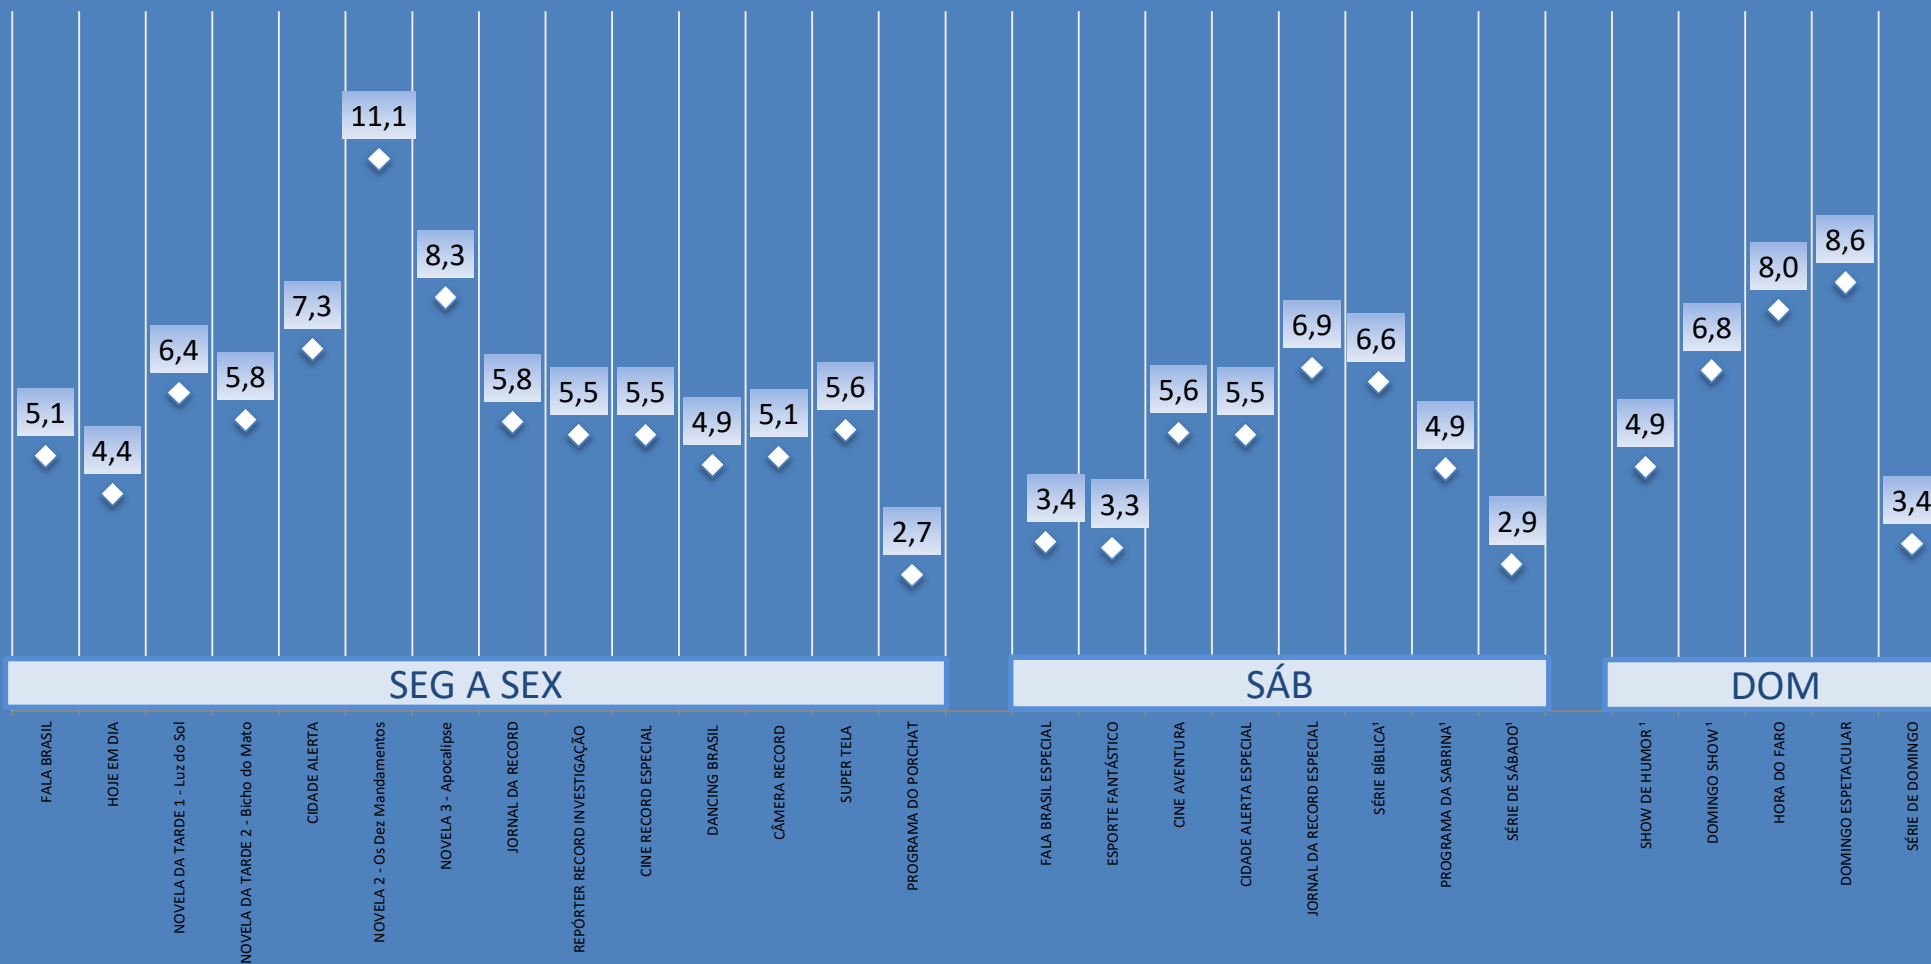

Audiência Domiciliar Mensal % - Grade Record MARÇO/2018 NACIONAL