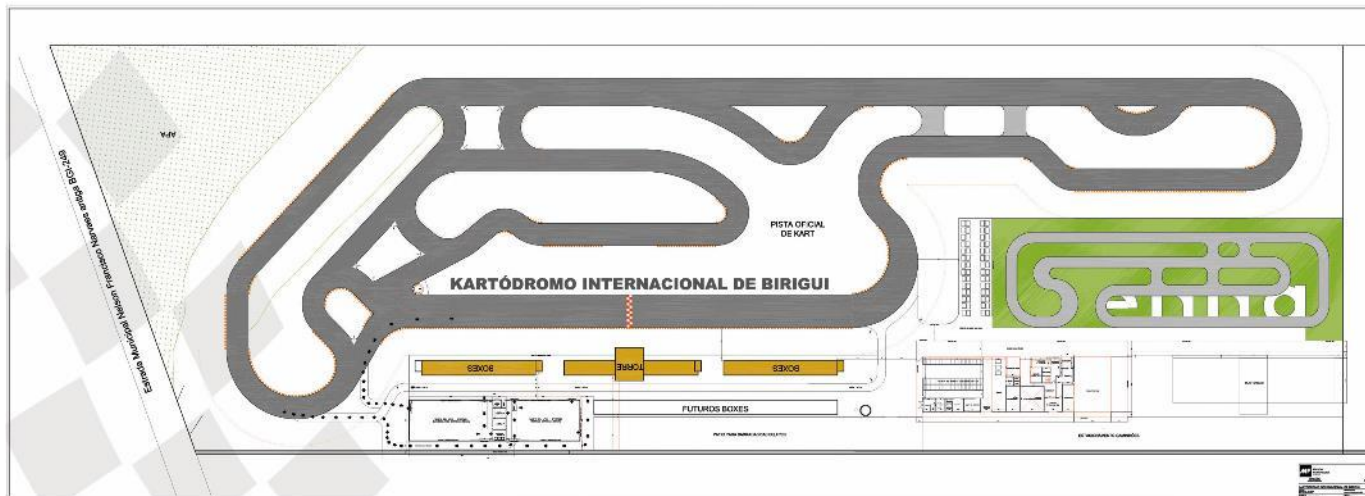

Conheça o Speedpark

O quilômetro 524 da Rodovia Marechal Rondon está ganhando um incrível complexo de lazer. O Speed Park ocupará uma área total de 90 mil m², e em sua estrutura contará com pista de kart de 1280 m homologada pela CBA e pela FIA para competições oficiais, locação de karts e campeonatos amadores, pista infantil do Senninha, mini autoescola, playground, restaurantes, café e centro de exposições e eventos.

O Parque, cuja localização esbanja o fluxo de mais de 780 mil veículos por mês, trará campeonatos nacionais e internacionais, além de promover campeonatos de Rental Kart e diversos outros eventos. Moderno e seguro, o empreendimento terá iluminação em LED, TVs e painel digital para a transmissão de corridas e publicidade, além de bandeiras digitais, uma legítima inovação em kartódromos.