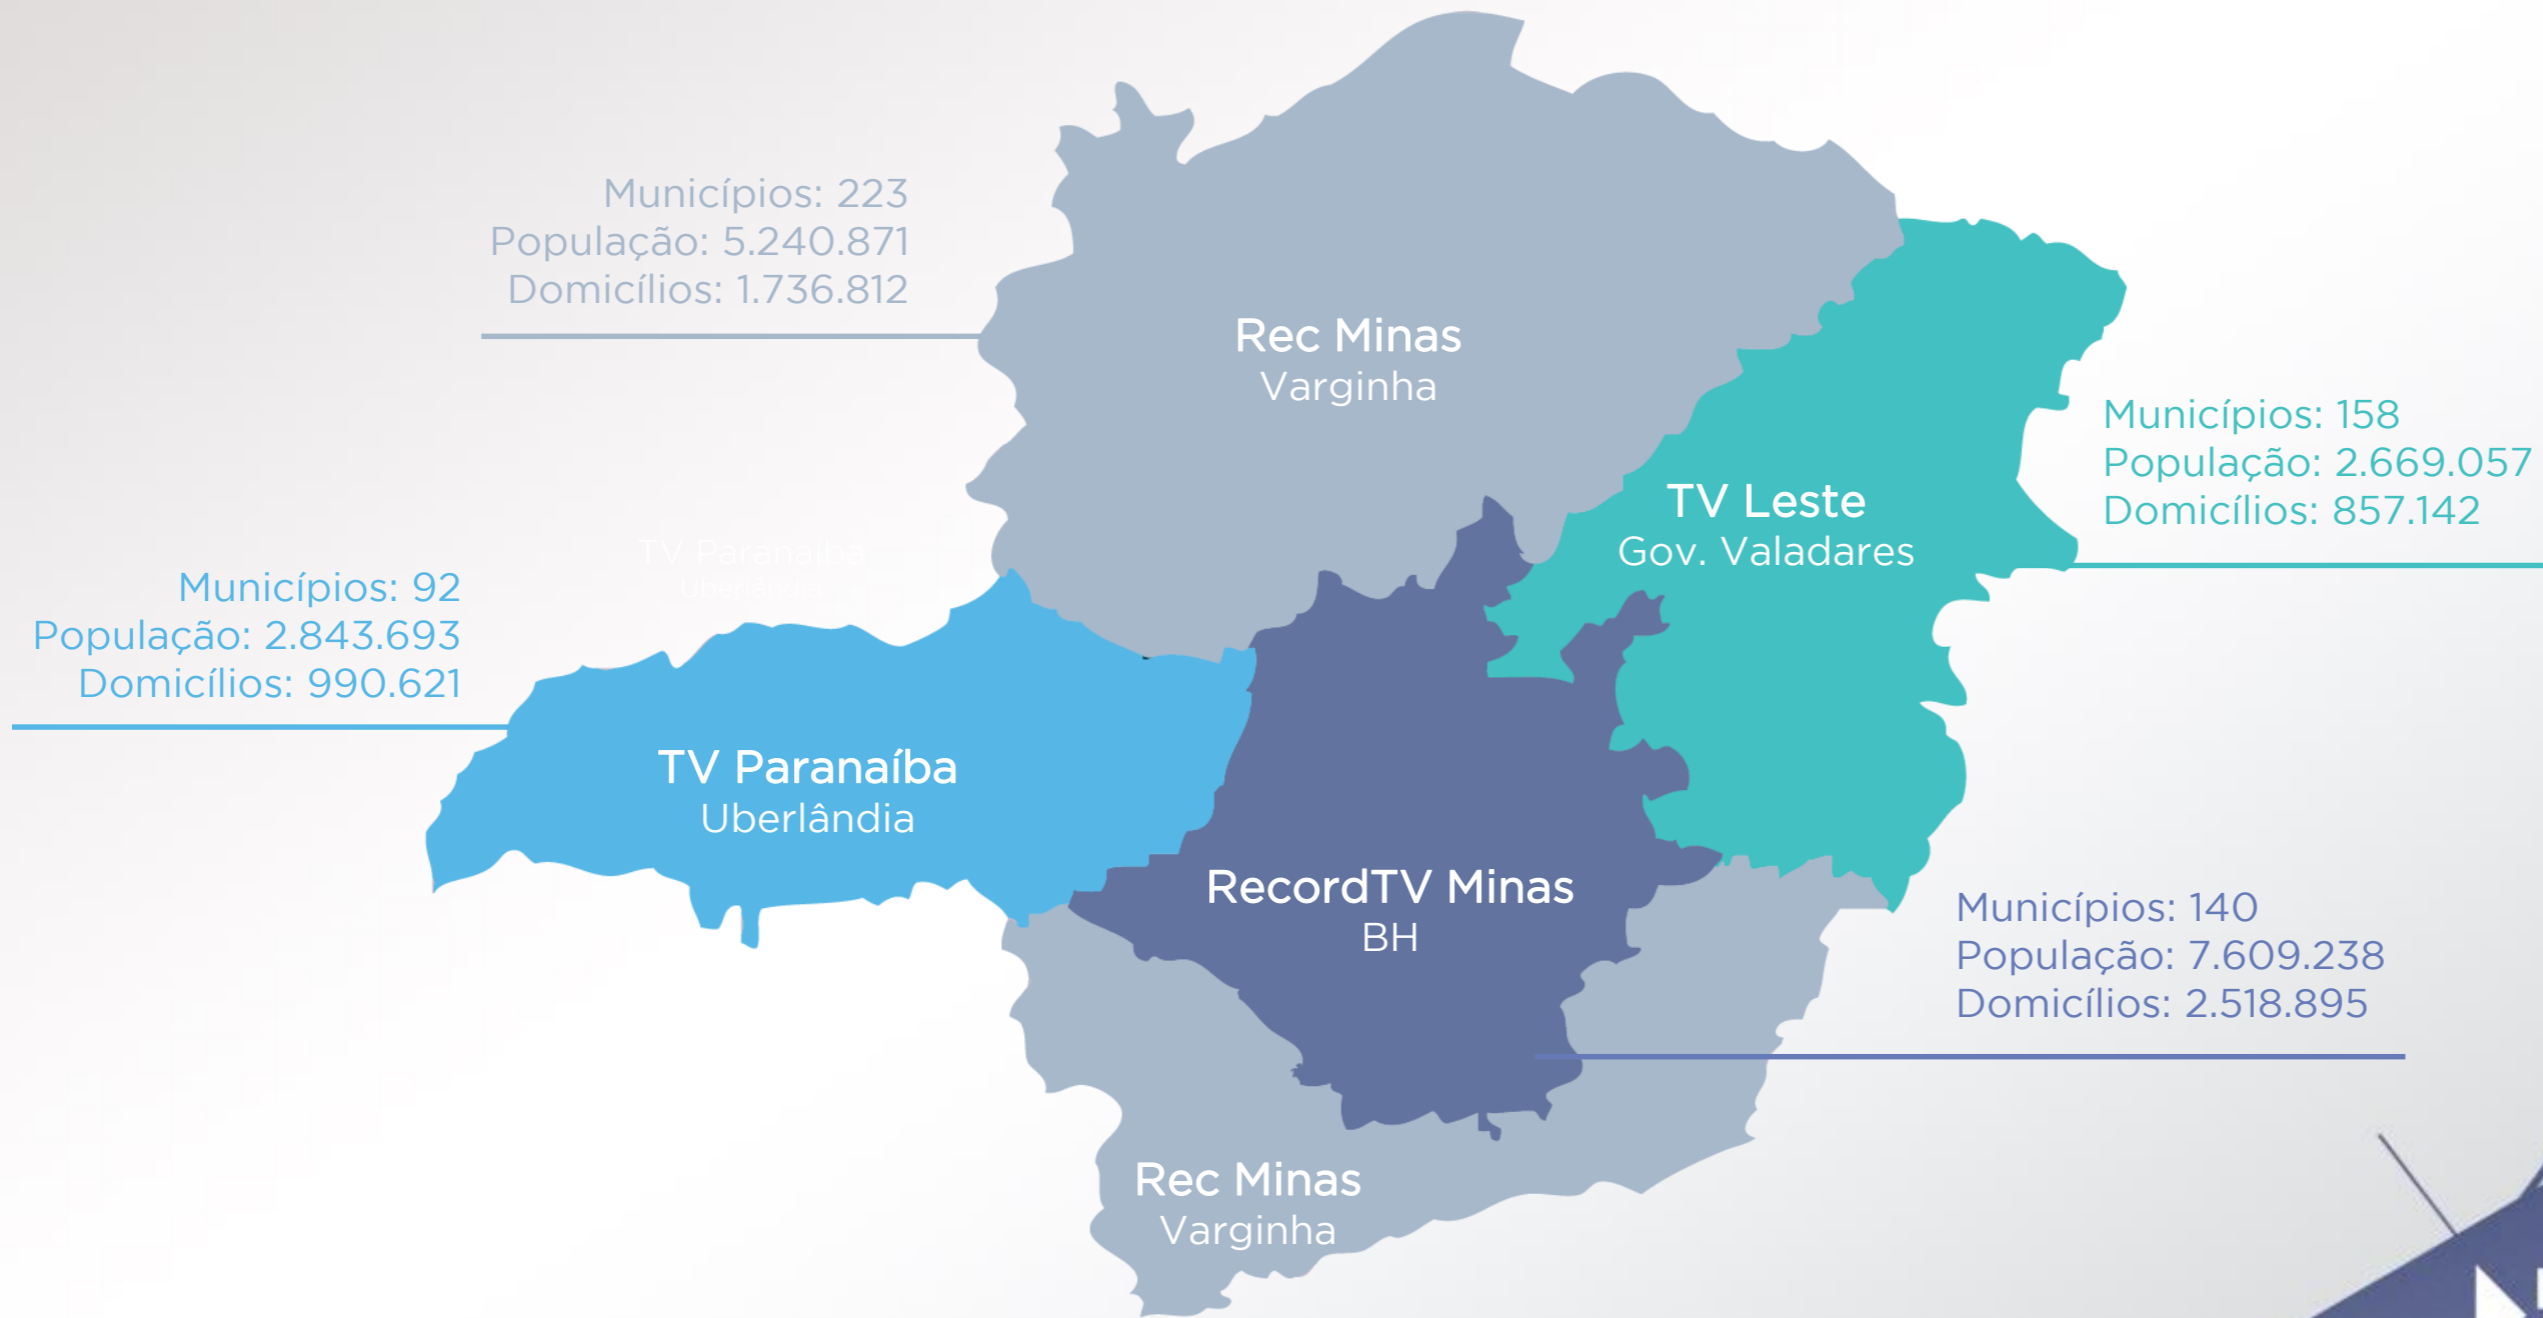

A RECORDTV EM MINAS

COBERTURA

▶ HELICÓPTERO
RECORDTV