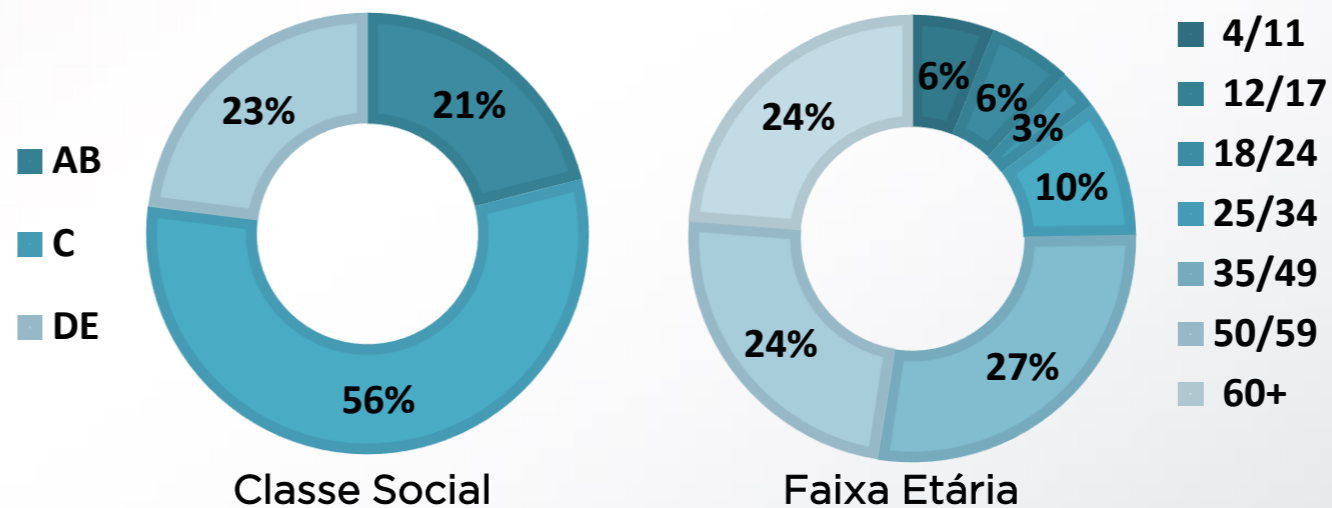

# PERFIL DOS PROGRAMAS

▶ HELICÓPTERO  
RECORDTV

RECORDTV  
MINAS

O MG no Ar é um jornal que antecipa os fatos que serão destaque do dia. Informações ao vivo, notícias do trânsito, serviços, além das principais reportagens da noite e da madrugada. O programa ainda conta com entradas ao vivo direto do helicóptero da RecordTV Minas. Tudo com a apresentação e comentários de Eduardo Costa.

**Programa Local**  
**Segunda a Sexta**  
**07h30**

▶ **HELICÓPTERO**  
**RECORDTV**

Apresentado por Mauro Tramonte, o Balanço Geral MG é um programa que mescla o noticiário factual com reportagens jornalísticas, além de exibir quadros que aproximam o telespectador do dia a dia de Minas Gerais.