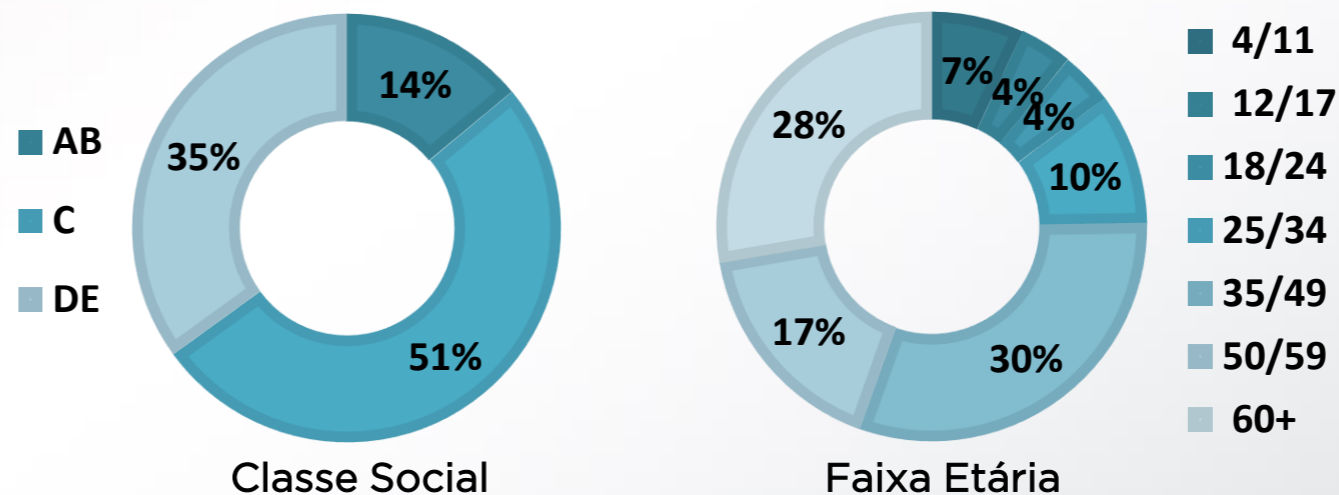

▶ HELICÓPTERO
RECORDTV