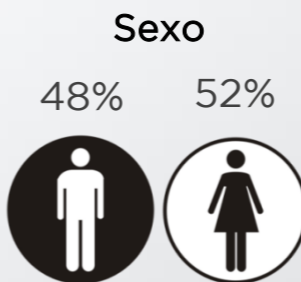

O MG no Ar é um jornal que antecipa os fatos que serão destaque do dia. Informações ao vivo, notícias do trânsito, serviços, além das principais reportagens da noite e da madrugada. O programa ainda conta com entradas ao vivo direto do helicóptero da RecordTV Minas. Tudo com a apresentação e comentários de Eduardo Costa.

Programa Local
Segunda a Sexta
07h30