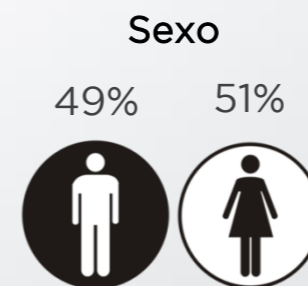

CIDADE ALERTA MINAS

Apresentado por Hélvete Moreira, o Cidade Alerta Minas traz reportagens investigativas, denúncias, notícias do trânsito e ainda conta com entradas ao vivo direto do helicóptero da RecordTV Minas. Além disso, destaca-se pela agilidade na cobertura dos principais fatos de Minas. Informação com imparcialidade e mais próxima do dia a dia dos telespectadores.

Programa Local
Seg a Sex 16h50

▶ HELICÓPTERO
RECORDTV