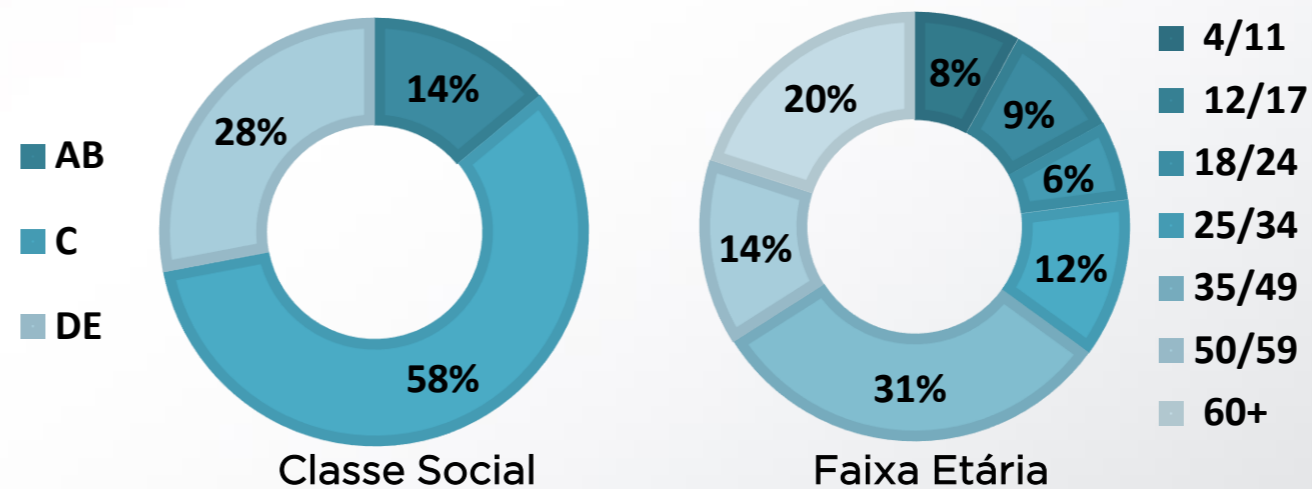

**Programa Local**  
**Segunda a Sexta**  
**07h30**

▶ **HELICÓPTERO**  
**RECORDTV**

Apresentado por Mauro Tramonte, o Balanço Geral MG é um programa que mescla o noticiário factual com reportagens jornalísticas, além de exibir quadros que aproximam o telespectador do dia a dia de Minas Gerais.

Programa Local  
Segunda a Sexta  
12h00

**Quadros:**

Balanço Geral Esporte  
Ronda Record  
Achamos em Minas

Prosa na Cozinha  
A Hora da Venenosa  
Faça Parte

**BALANÇO  
GERAL MG**

▶ HELICÓPTERO  
RECORDTV