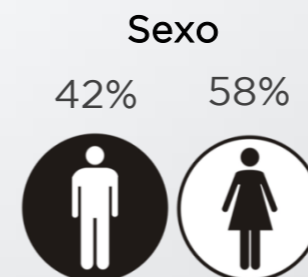

**Programa Local**  
**Segunda a Sexta**  
**07h30**

▶ **HELICÓPTERO**  
**RECORDTV**

Apresentado por Mauro Tramonte, o Balanço Geral MG é um programa que mescla o noticiário factual com reportagens jornalísticas, além de exibir quadros que aproximam o telespectador do dia a dia de Minas Gerais.

Programa Local  
Segunda a Sexta  
12h00

**Quadros:**

Balanço Geral Esporte  
Ronda Record  
Achamos em Minas

Prosa na Cozinha  
A Hora da Venenosa  
Faça Parte

**BALANÇO  
GERAL MG**

▶ HELICÓPTERO  
RECORDTV