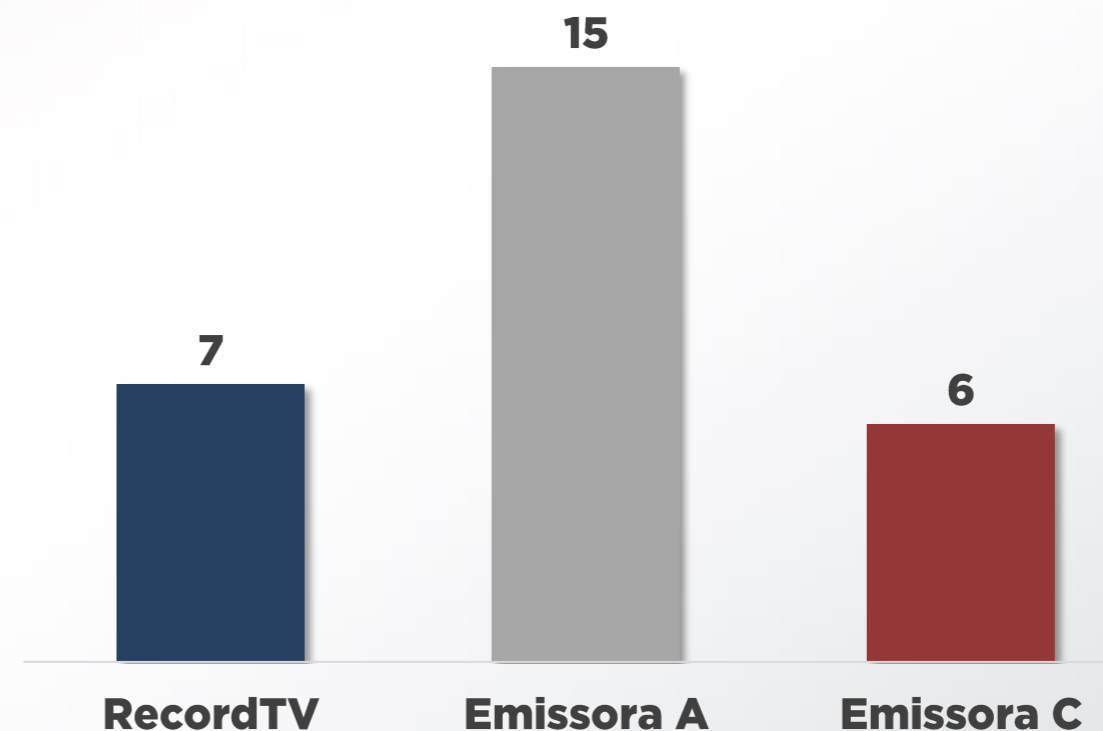

## COBERTURA

▶ HELICÓPTERO  
RECORDTV

# A RECORDTV EM MINAS

## DESTAQUE EM 2016

- A RecordTV Minas seguiu na vice-liderança de audiência e participação. A distância para a terceira colocada aumentou para **17%**;
- Alcançamos nossa maior média dia e fomos a emissora que mais cresceu;
- Conquistamos **135 mil** novos telespectadores;
- Mais de **1 milhão e 501 mil pessoas** assistiram à nossa programação, diariamente.