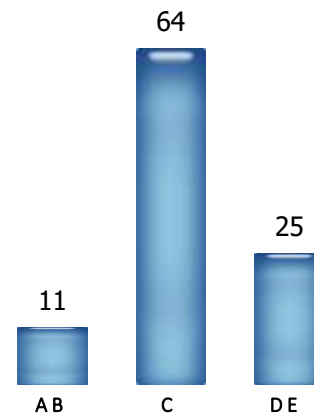

Patrocínio

ESQUEMA COMERCIAL

02 Vinhetas Caracterizadas de 05"

01 Comercial de 30"

VALOR MENSAL

R\$ 194.348,00

RECORD TV RIO (Rio de Janeiro/ RJ)

Perfil dos Telespectadores

2,14% Audiência Domiciliar

13,98% Participação Domiciliar

**BALANÇO
GERAL RJ**
MANHA

Classe Social (%)

Faixa Etária (%)

Fonte: Kantar Ibope Media – Rio de Janeiro – Novembro/17

Atlas de Cobertura RECORD TV – 2017