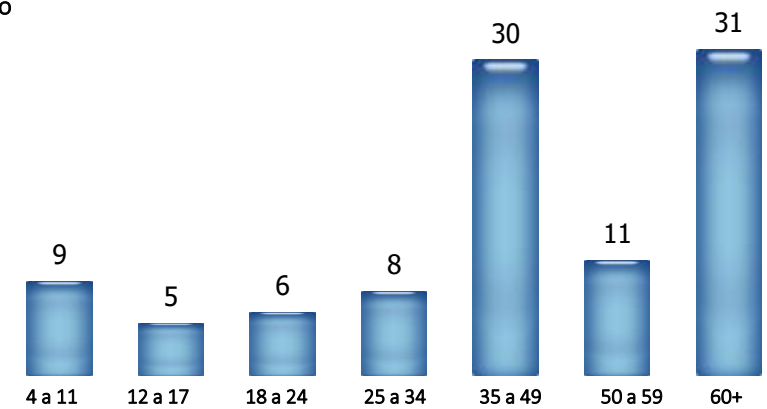

2,14% Audiência Domiciliar

13,98% Participação Domiciliar

**BALANÇO
GERAL RJ**
MANHA

Classe Social (%)

Faixa Etária (%)

Fonte: Kantar Ibope Media – Rio de Janeiro – Novembro/17

Atlas de Cobertura RECORD TV – 2017