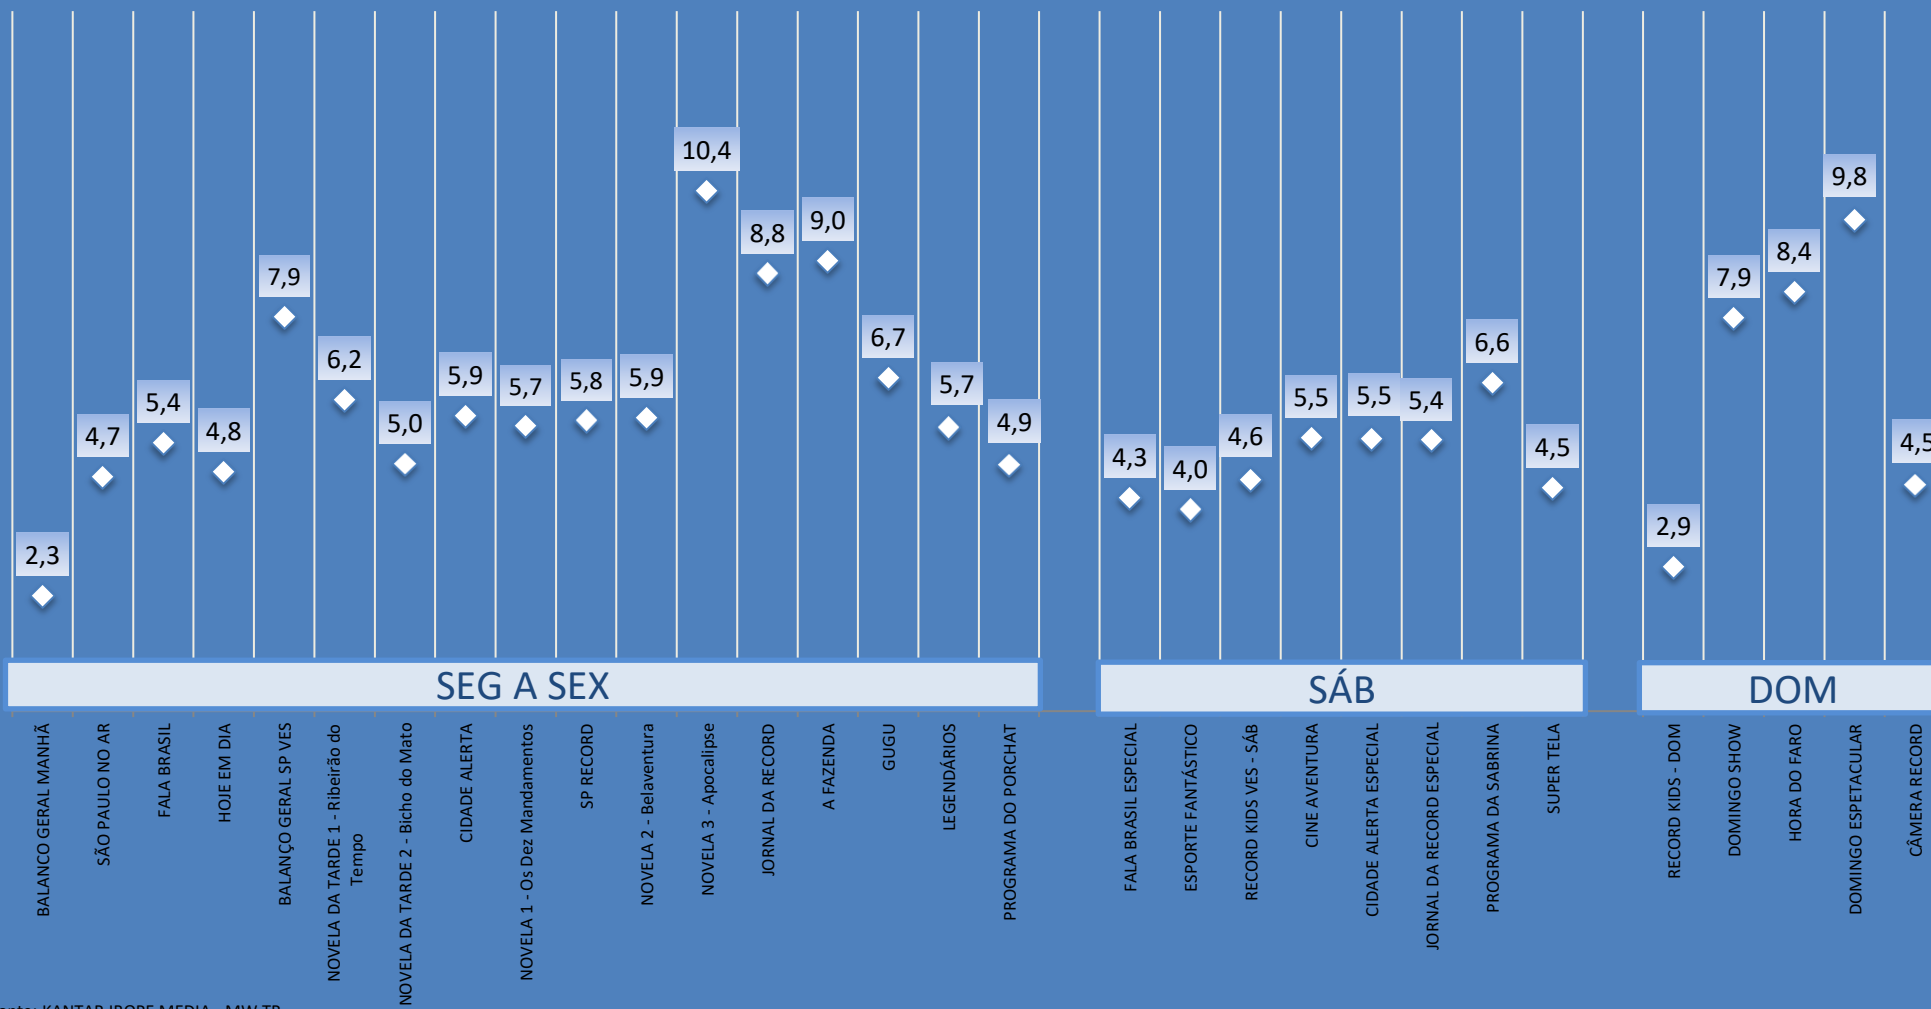

Audiência Domiciliar Mensal % - Grade Record NOVEMBRO/2017 SÃO PAULO