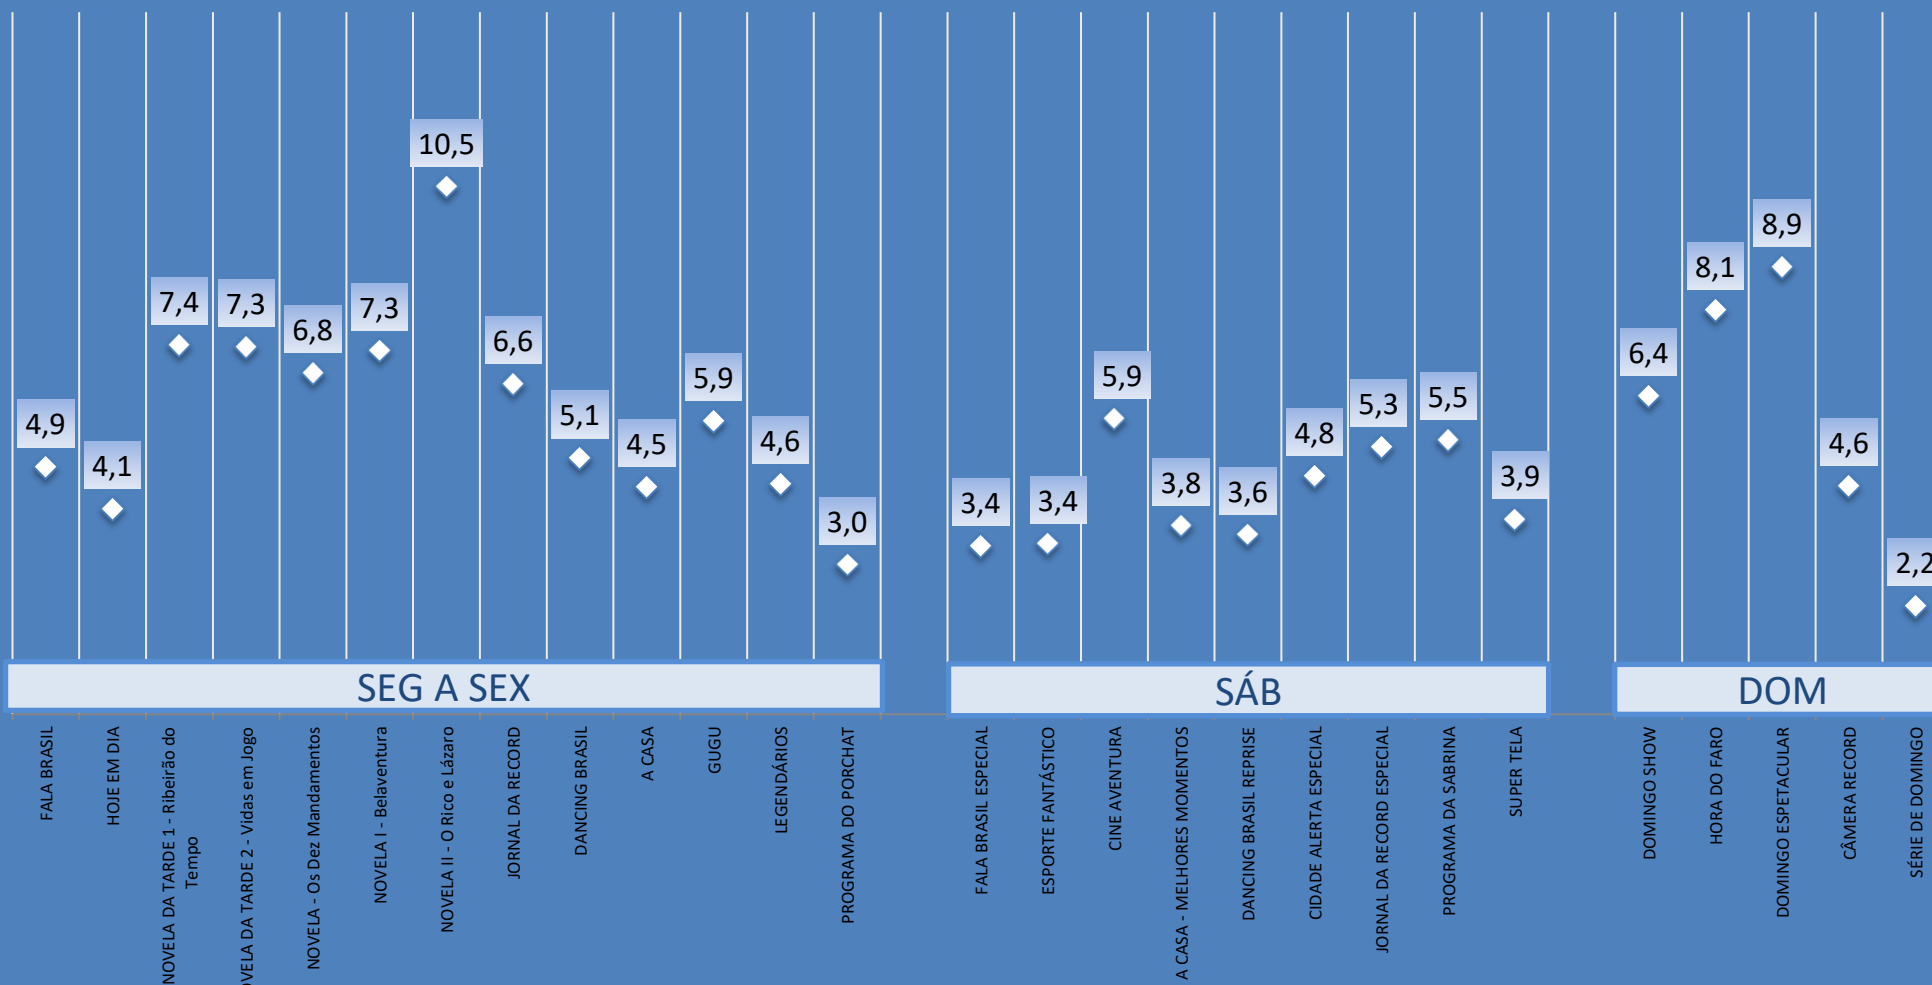

Audiência Domiciliar Mensal % - Grade Record AGOSTO/2017 NACIONAL

Fonte: KANTAR IBOPE MEDIA - MW TR