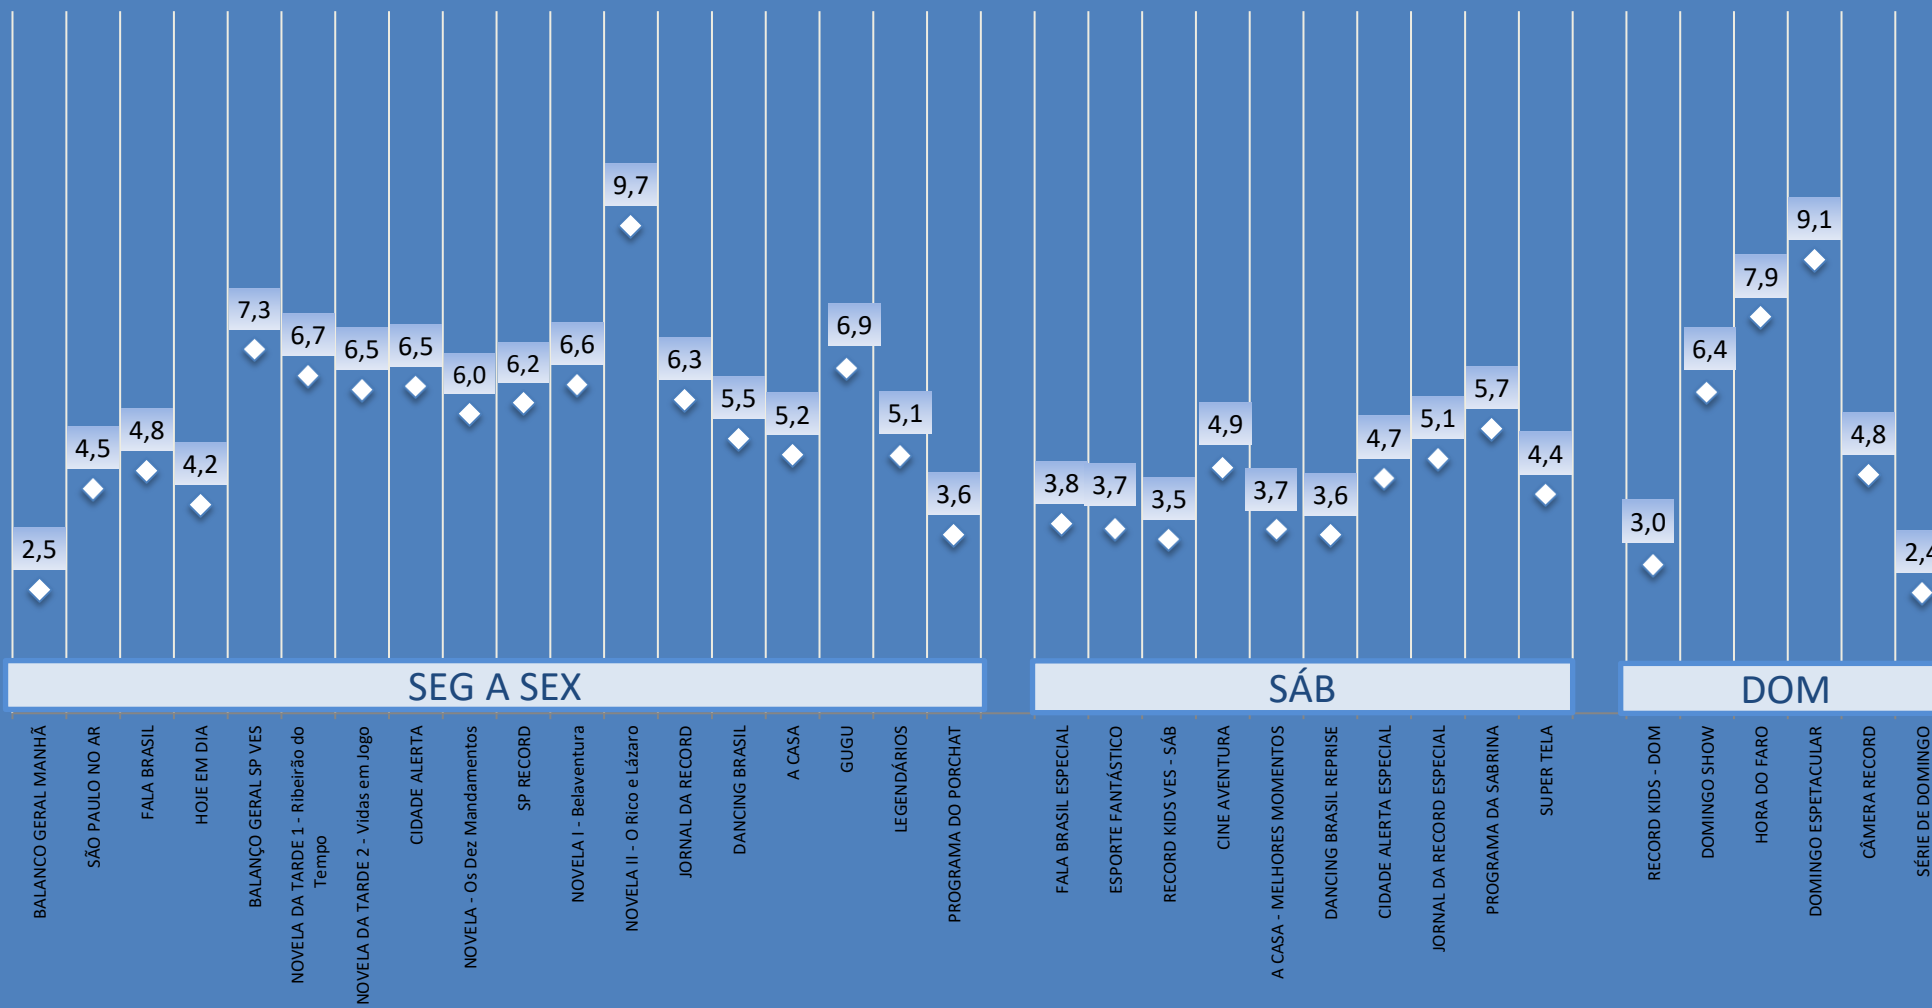

Audiência Domiciliar Mensal % - Grade Record AGOSTO/2017 SÃO PAULO

PERFIL E AUDIÊNCIA

São Paulo - AGOSTO/17

BASE DE CÁLCULO:
KANTAR IBOPE MEDIA - MW TR - GDE. SÃO PAULO - AGOSTO/17
COMPOSIÇÃO DA BASE DO SHARE (PA): REC, GLO, SBT, BAN, RTV e GAZ
LISTA DE PREÇOS ABRIL'17