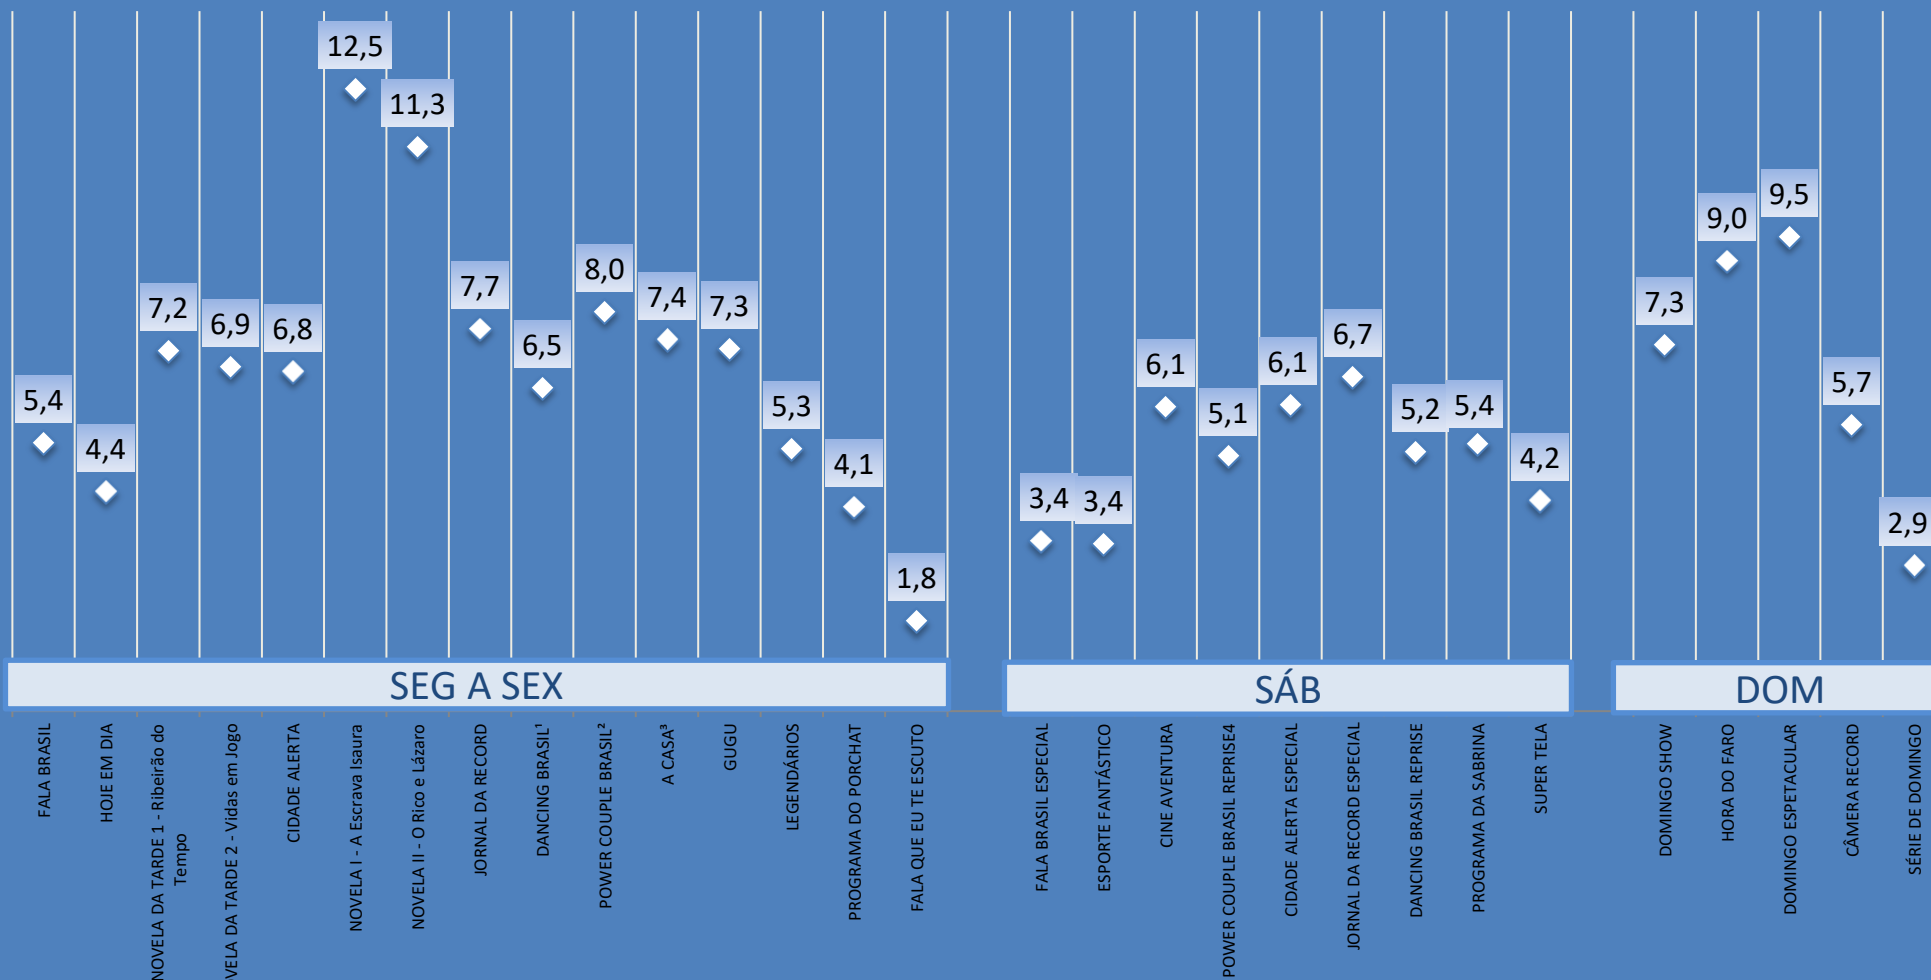

Audiência Domiciliar Mensal % - Grade Record JUNHO/2017 NACIONAL