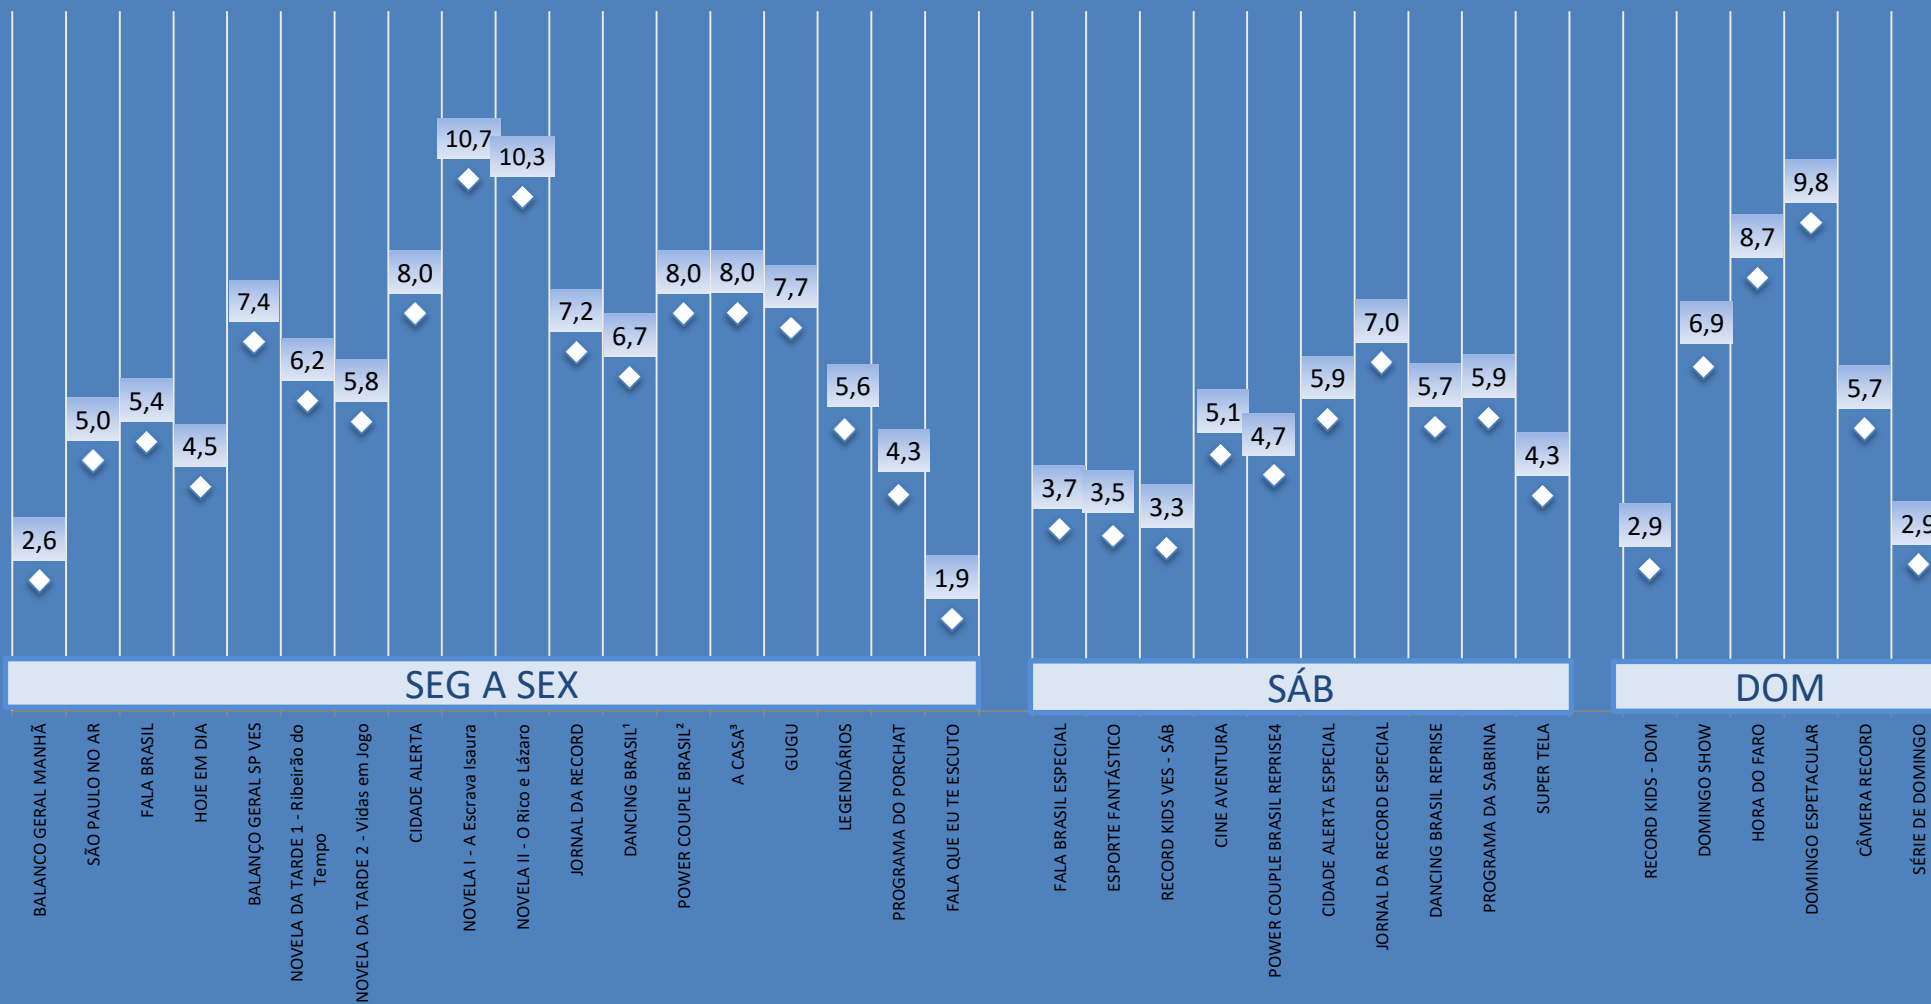

Audiência Domiciliar Mensal % - Grade Record JUNHO/2017 SÃO PAULO

Fonte: KANTAR IBOPE MEDIA - MW TR