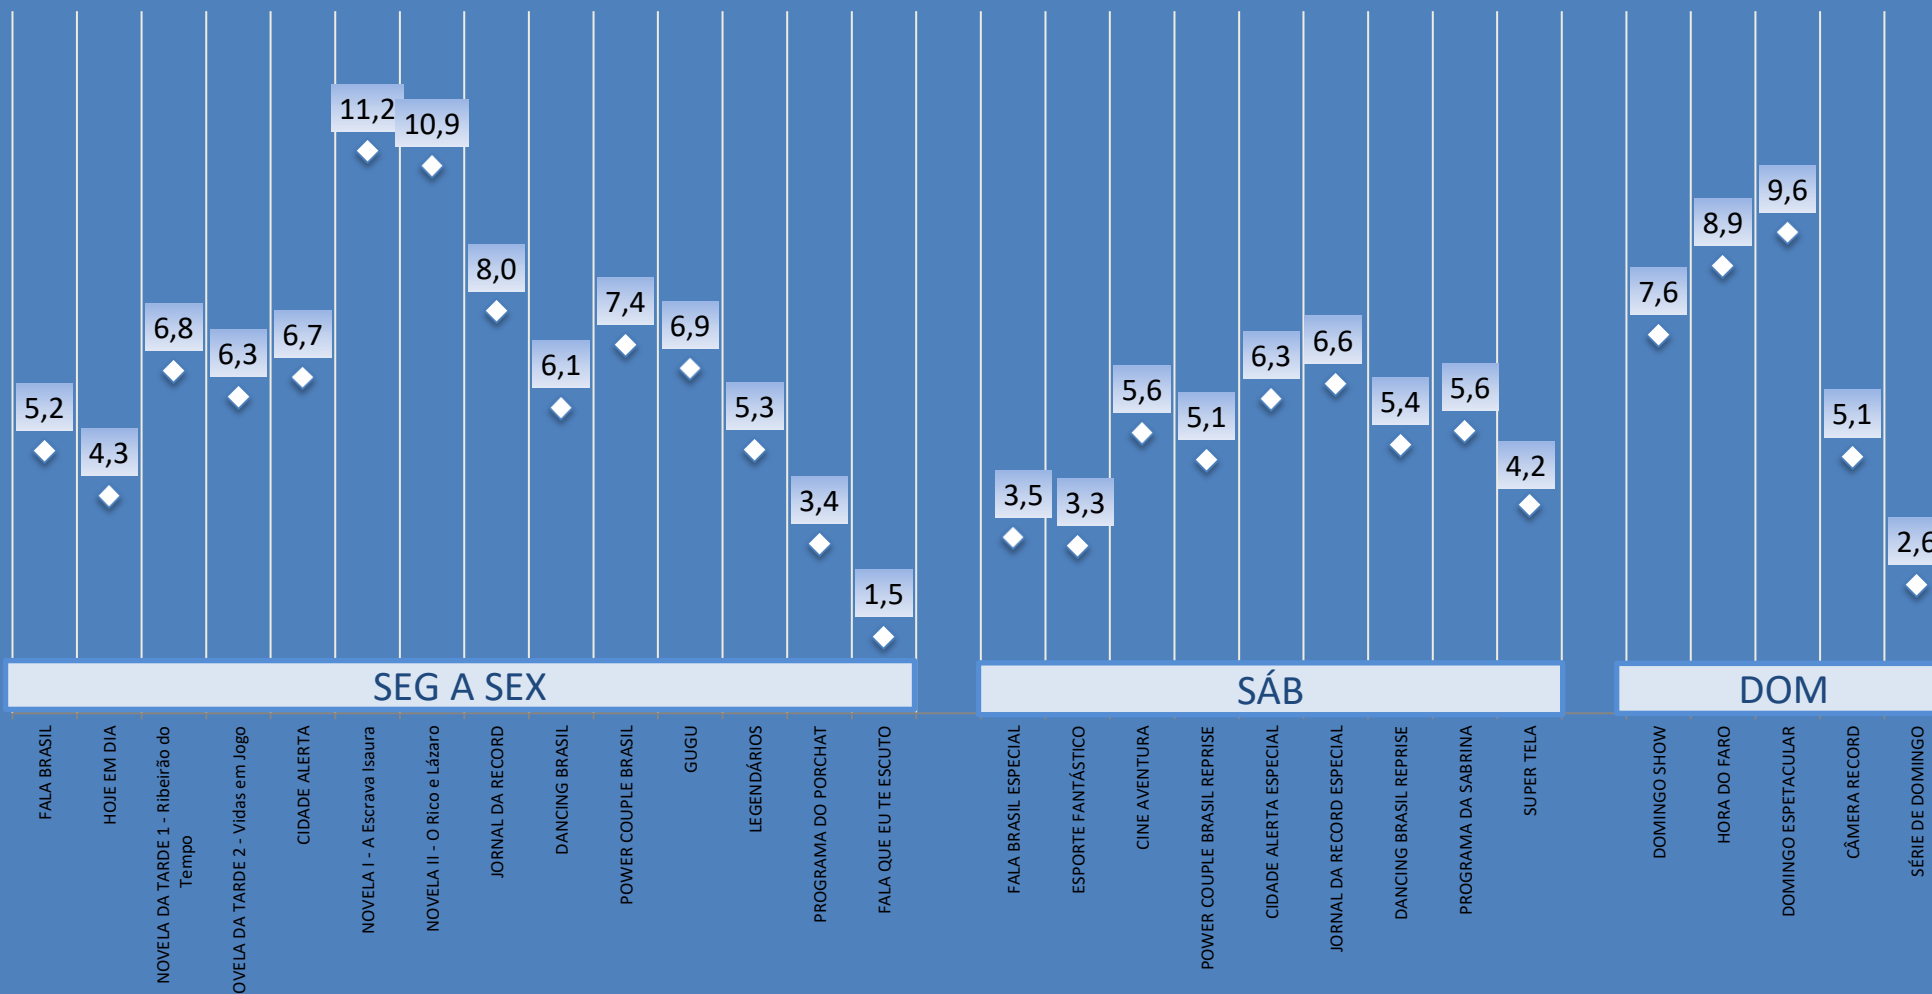

Audiência Domiciliar Mensal % - Grade Record MAIO/2017 NACIONAL