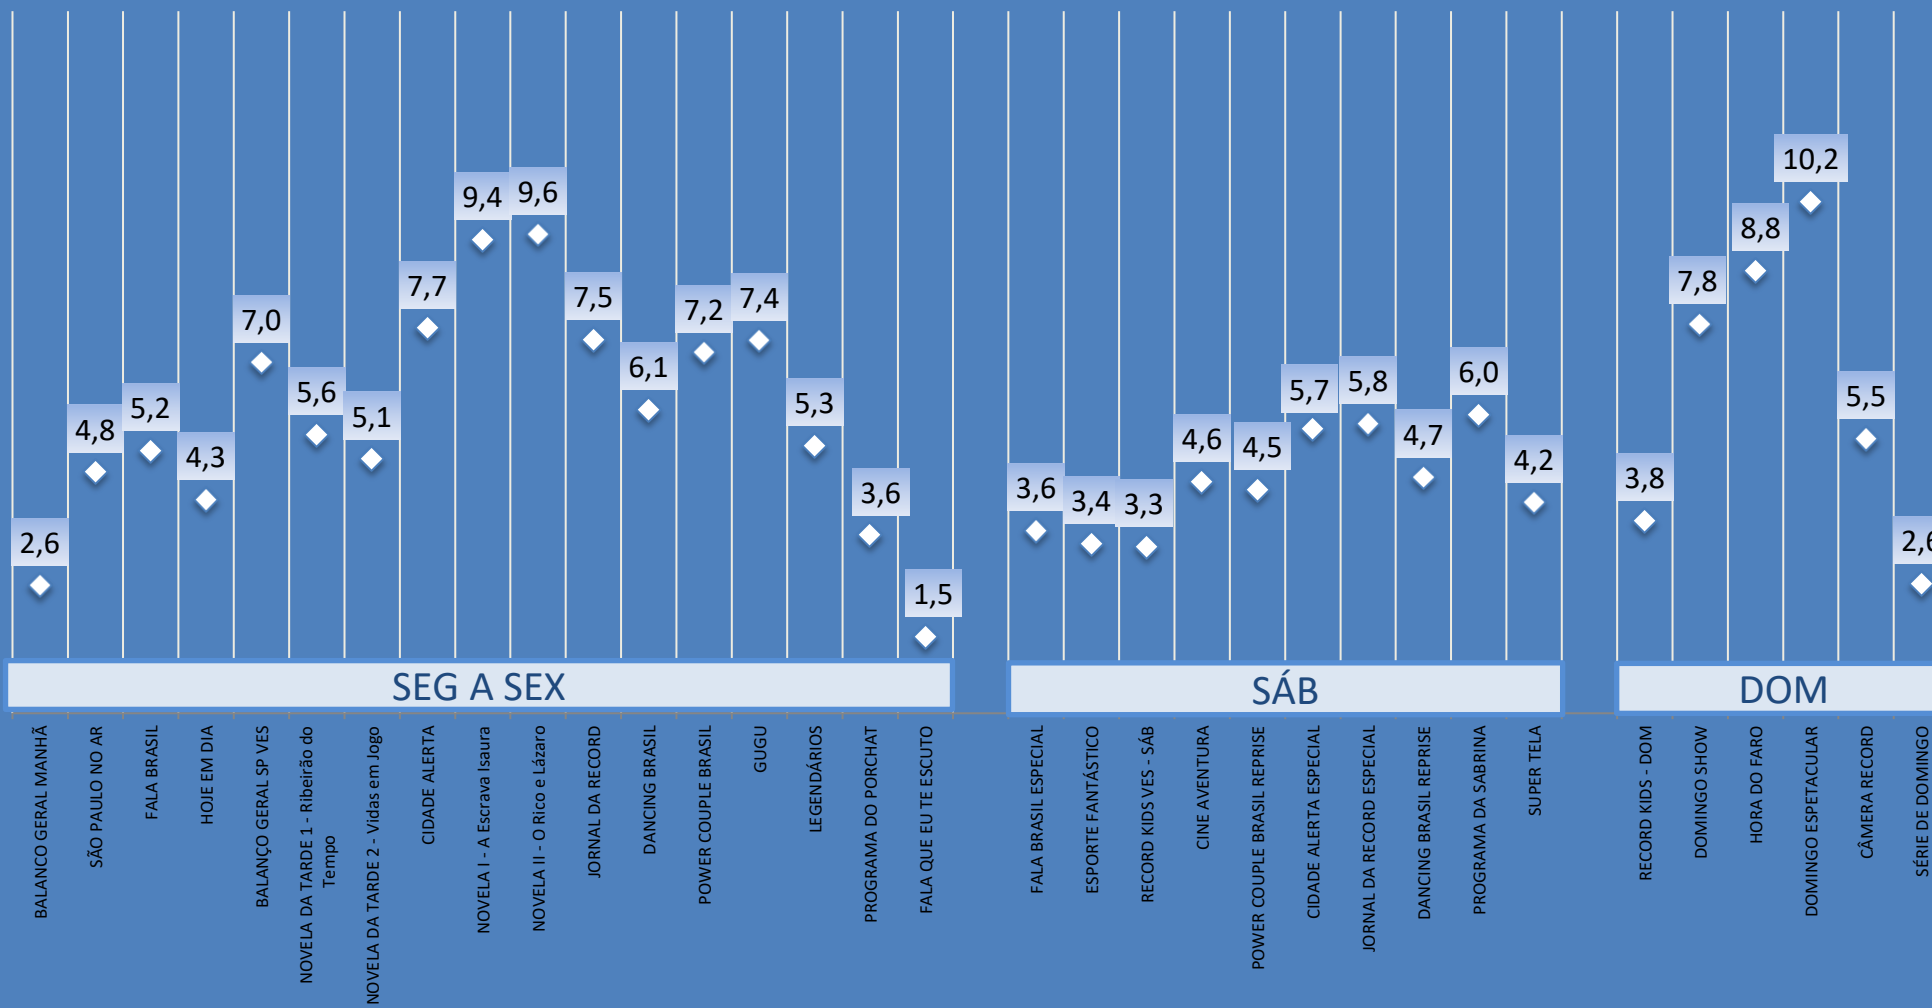

## Audiência Domiciliar Mensal % - Grade Record MAIO/2017 SÃO PAULO

# PERFIL E AUDIÊNCIA

São Paulo - Maio/17

<b>BASE DE CÁLCULO:</b>
KANTAR IBOPE MEDIA - MW TR - GDE. SÃO PAULO - Maio/17
COMPOSIÇÃO DA BASE DO SHARE (PA): REC, GLO, SBT, BAN, RTV e GAZ
LISTA DE PREÇOS ABRIL'17