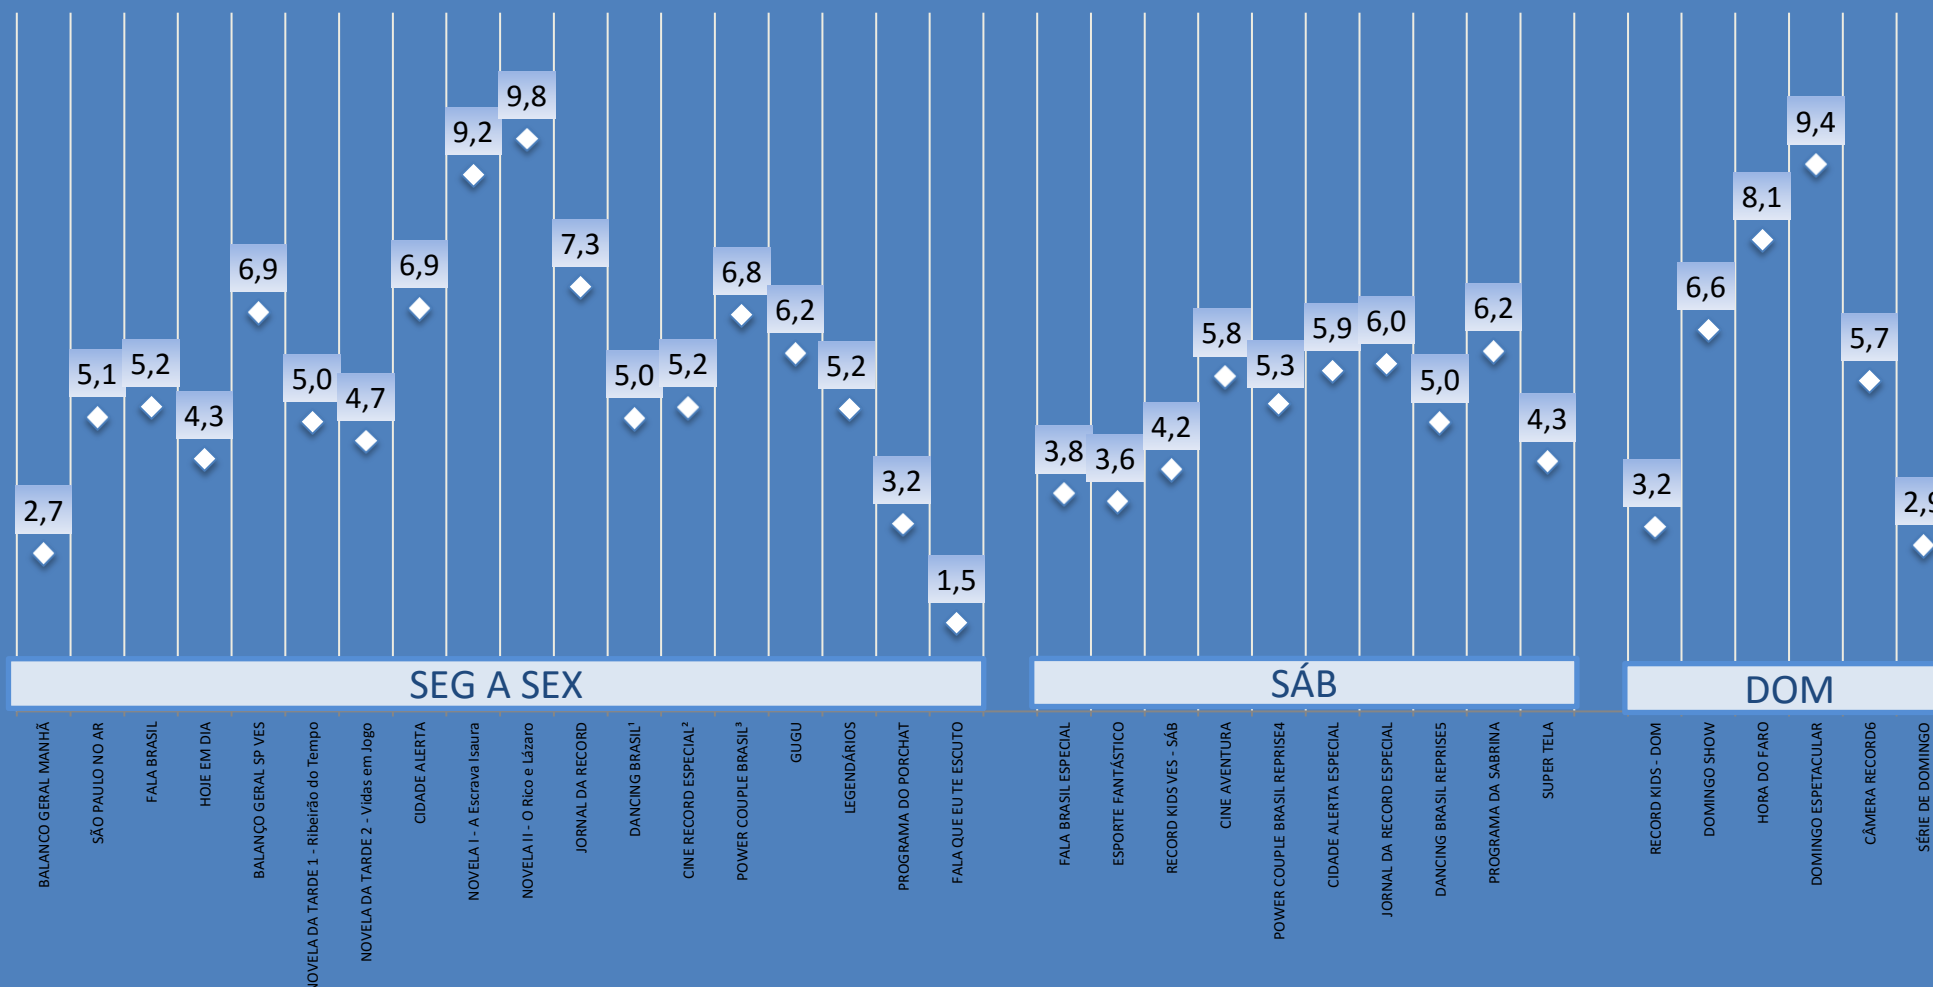

Audiência Domiciliar Mensal % - Grade RECORD TV

ABRIL/2017

SÃO PAULO

PERFIL E AUDIÊNCIA

São Paulo - Abril'17

BASE DE CÁLCULO:
KANTAR IBOPE MEDIA - MW TR - GDE. SÃO PAULO - Abril/17
COMPOSIÇÃO DA BASE DO SHARE (PA): REC, GLO, SBT, BAN, RTV e GAZ
LISTA DE PREÇOS ABRIL'17