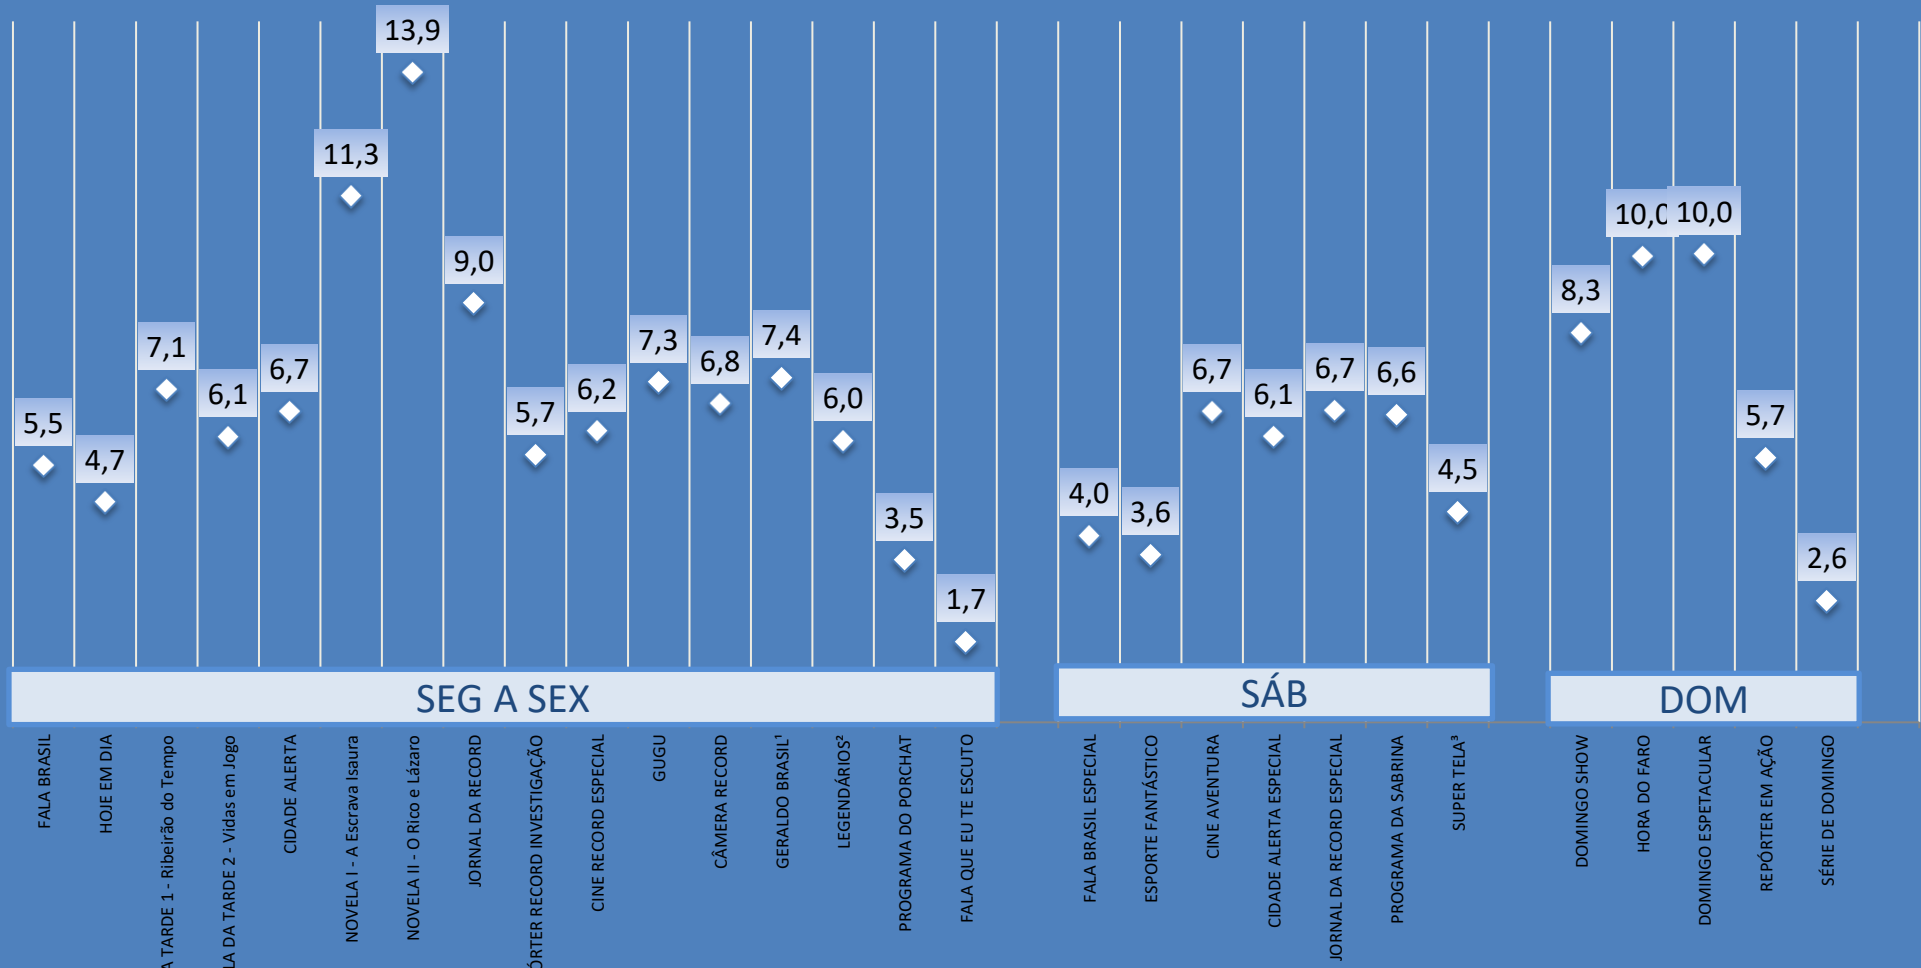

Audiência Domiciliar Mensal % - Grade RECORD TV Março/2017 PNT

Fonte: Kantar IBOPE Media | MW TR - Março/2017